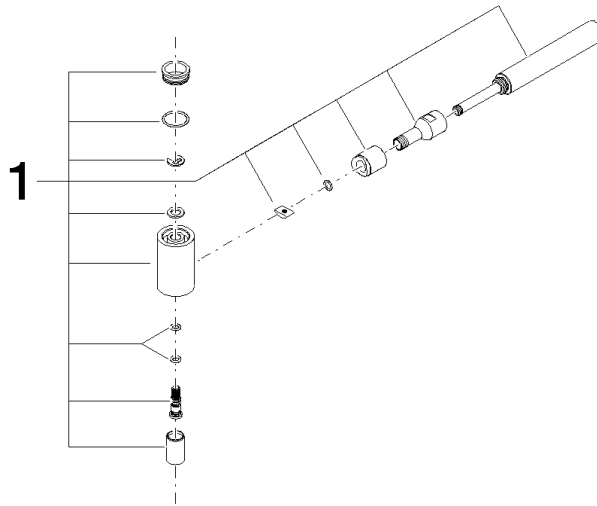

Auslauf 35 x 205 x 57 mm - Dark Platinum gebürstet

90 19 87 001 00

Auslauf 35 x 205 x 57 mm - Dark Platinum gebürstet

90 19 87 001 00

Auslauf 35 x 205 x 57 mm - Dark Platinum gebürstet

90 19 87 001 00

Auslauf 35 x 205 x 57 mm - Dark Platinum gebürstet

90 19 87 001 00

Auslauf 35 x 205 x 57 mm - Dark Platinum gebürstet

90 19 87 001 00

Ersatzteilstückliste