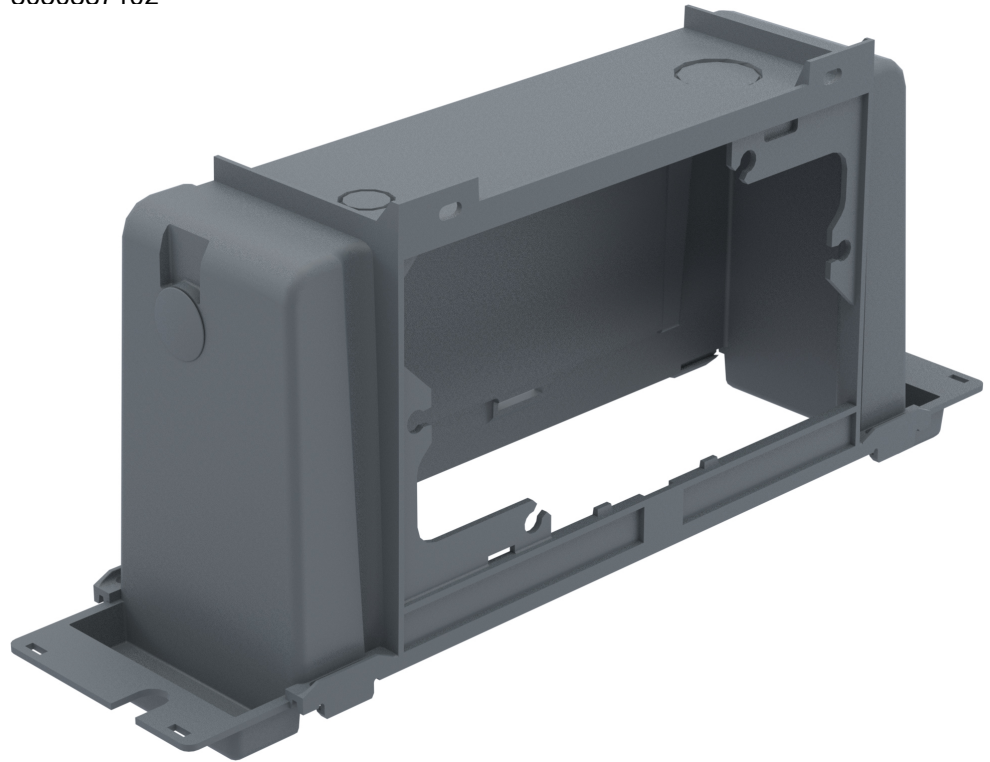

Technisch Datablad

Code

8050887102

Merk (product)

WISA

Omschrijving (product)

Reservoirdeksel WISA 2100/Quadro

Commerciële omschrijving (product) Reservoirdeksel t.b.v. WISA 2100/Quadro inbouwreservoirs

Technische omschrijving (product)

Kenmerken ETIM productclassificatie

Type toebehoren/onderdelenDeksel

Toebehoren Nee

Onderdeel Ja

Accessoires en toebehoren