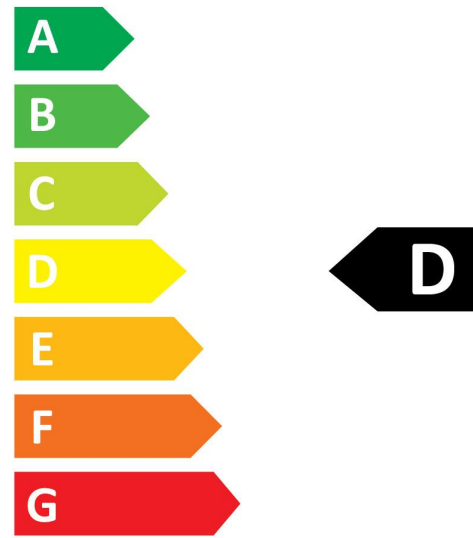

## Energy label

 **ENERG**   
**SYLVANIA**  
0029267

**18**  
kWh/1000h

2019/2015

 **ENERG**   
**SYLVANIA**  
0029267

**18**  
kWh/1000h

2019/2015

Light your world