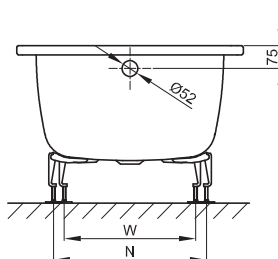

Informatie

Voor professionele montage raden wij de originele badpoten aan B23-1500.

Leveringsomvang

Inclusief geluiddempende matten.

Afmeting

| Bestelnr. | Maat in mm | A | B | C | D | E | F | G | H | I | K | L | N | U | V | W | Inhoud* |
|-----------|------------------|------|-----|----|------|-----|-----|-----|-----|------|-----|-----|-----|-----|-----|-----|-----------|
| 2560 | 1500 x 750 x 380 | 1500 | 750 | 85 | 1355 | 60 | 375 | 705 | 420 | 1195 | 560 | 470 | 540 | 100 | 720 | 435 | 94 Liter |
| 3650 | 1600 x 700 x 380 | 1600 | 700 | 95 | 1440 | 65 | 390 | 730 | 480 | 1235 | 520 | 435 | 545 | 105 | 780 | 445 | 86 Liter |
| 3660 | 1600 x 750 x 380 | 1600 | 750 | 85 | 1455 | 60 | 390 | 730 | 480 | 1250 | 560 | 470 | 545 | 100 | 740 | 445 | 105 Liter |
| 3560 | 1650 x 750 x 380 | 1650 | 750 | 95 | 1455 | 100 | 385 | 710 | 555 | 1250 | 560 | 470 | 530 | 100 | 760 | 455 | 105 Liter |
| 3060 | 1700 x 750 x 380 | 1700 | 750 | 95 | 1545 | 60 | 400 | 820 | 480 | 1350 | 560 | 470 | 530 | 100 | 800 | 430 | 116 Liter |
| 3760 | 1700 x 800 x 380 | 1700 | 800 | 85 | 1560 | 55 | 405 | 830 | 465 | 1350 | 610 | 520 | 580 | 105 | 800 | 435 | 128 Liter |
| 3860 | 1800 x 800 x 380 | 1800 | 800 | 85 | 1655 | 60 | 425 | 850 | 525 | 1435 | 610 | 520 | 600 | 105 | 820 | 420 | 140 Liter |

*Inhoud: waterinhoud minus 70 liter waterverplaatsing. Productiewijzigingen en toleranties voorbehouden.