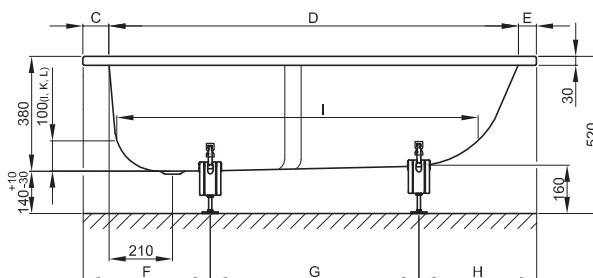

Informatie

Voor professionele montage raden wij de originele badpoten aan B23-1500.

Leveringsomvang

Inclusief geluiddempende matten.

Afmeting

| Bestelnr. | Maat in mm | A | B | C | D | E | F | G | H | I | K | L | N | U | V | W | Inhoud* |
|-----------|------------------|------|-----|----|------|-----|-----|-----|-----|------|-----|-----|-----|-----|-----|-----|-----------|
| 2560 | 1500 x 750 x 380 | 1500 | 750 | 85 | 1355 | 60 | 375 | 705 | 420 | 1195 | 560 | 470 | 540 | 100 | 720 | 435 | 94 Liter |
| 3650 | 1600 x 700 x 380 | 1600 | 700 | 95 | 1440 | 65 | 390 | 730 | 480 | 1235 | 520 | 435 | 545 | 105 | 780 | 445 | 86 Liter |
| 3660 | 1600 x 750 x 380 | 1600 | 750 | 85 | 1455 | 60 | 390 | 730 | 480 | 1250 | 560 | 470 | 545 | 100 | 740 | 445 | 105 Liter |
| 3560 | 1650 x 750 x 380 | 1650 | 750 | 95 | 1455 | 100 | 385 | 710 | 555 | 1250 | 560 | 470 | 530 | 100 | 760 | 455 | 105 Liter |
| 3060 | 1700 x 750 x 380 | 1700 | 750 | 95 | 1545 | 60 | 400 | 820 | 480 | 1350 | 560 | 470 | 530 | 100 | 800 | 430 | 116 Liter |
| 3760 | 1700 x 800 x 380 | 1700 | 800 | 85 | 1560 | 55 | 405 | 830 | 465 | 1350 | 610 | 520 | 580 | 105 | 800 | 435 | 128 Liter |
| 3860 | 1800 x 800 x 380 | 1800 | 800 | 85 | 1655 | 60 | 425 | 850 | 525 | 1435 | 610 | 520 | 600 | 105 | 820 | 420 | 140 Liter |

*Inhoud: waterinhoud minus 70 liter waterverplaatsing. Productiewijzigingen en toleranties voorbehouden.