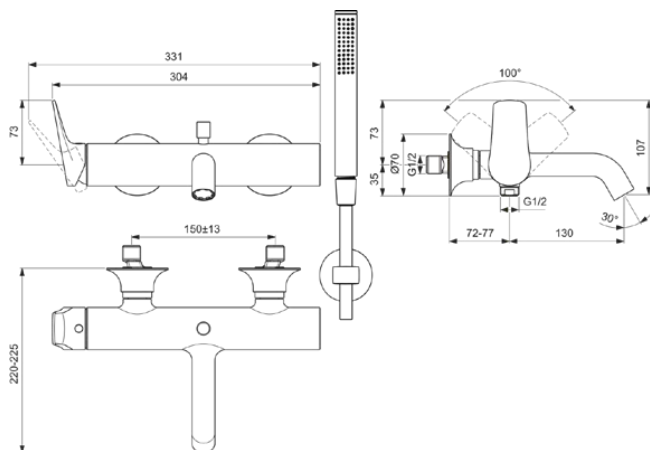

LDV

BD667A5

LDV | Bad/douchemengkraan pack 304x220x130 mm, 202 mm sprong uitloop in magnetic grey afwerking, 12.0 l/min (3 bar) | Verborgen straalregelaar, Click technologie, Easy clean noppen, FirmaFlow, PVD technologie

Afbeelding & technische tekening

Algemene informatie

Productcategorie:	Bad/douchemengkranen
Producttype:	Bad/douchemengkraan pack
Merk:	Ideal Standard
Collectie:	LDV
Ontwerper:	Palomba Serafini Associati
Colour:	A5 - Magnetic Grey
Afwerking van het oppervlak:	satijn
Hoogte (mm):	130
Breedte (mm):	304
Lengte / sprong (mm):	220
Bevestigingswijze:	S-koppelingen
Nettogewicht (kg):	3.64
EAN-code:	3800861127505

Producten die meegeleverd worden

BD666A5:	LDV Bad/douchemengkraan 304x225x130 mm, 202 mm sprong uitloop in magnetic grey afwerking, 12 l/min (3 bar)
BC774A5:	IDEALRAIN 1-functie handdouche 25x25x198 mm in magnetic grey afwerking, 8 l/min (3 bar)
BE125A5:	IDEALRAIN Doucheslang 1250 mm in magnetic grey afwerking
BC806A5:	IDEALRAIN Handdouchehouder 57x58x57 mm in magnetic grey afwerking

Product specificaties

Instelbaar spoelvolume:	Nee
Aantal rozetten:	2
Aantal grepen:	1
Aantal straalsoorten:	1

LDV

BD667A5

LDV | Bad/douchemengkraan pack 304x220x130 mm, 202 mm sprong uitloop in magnetic grey afwerking, 12.0 l/min (3 bar) | Verborgen straalregelaar, Click technologie, Easy clean noppen, FirmaFlow, PVD technologie