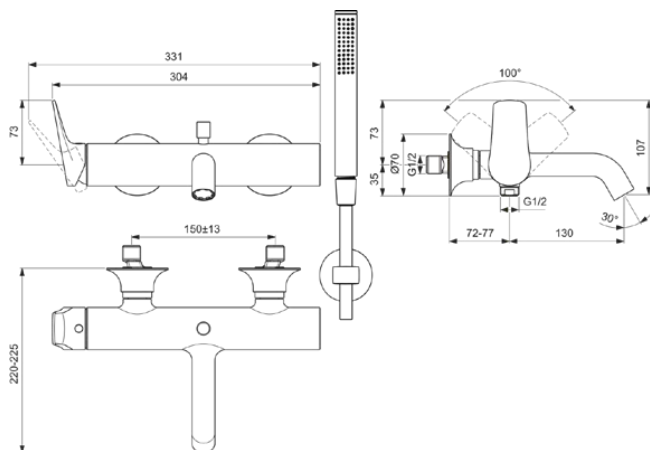

LDV

BD667AA

LDV | Bad/douchemengkraan pack 304x220x130 mm, 202 mm sprong uitloop in chroom afwerking, 12.0 l/min (3 bar) | Verborgen straalregelaar, Click technologie, Easy clean noppen, FirmaFlow, SmartShine

Afbeelding & technische tekening

Algemene informatie

Productcategorie:	Bad/douchemengkranen
Producttype:	Bad/douchemengkraan pack
Merk:	Ideal Standard
Collectie:	LDV
Ontwerper:	Palomba Serafini Associati
Colour:	AA - Chroom
Afwerking van het oppervlak:	glanzend
Hoogte (mm):	130
Breedte (mm):	304
Lengte / sprong (mm):	220
Bevestigingswijze:	S-koppelingen
Nettogewicht (kg):	3,64
EAN-code:	3800861126799

Producten die meegeleverd worden

BD666AA:	LDV Bad/douchemengkraan 304x225x130 mm, 202 mm sprong uitloop in chroom afwerking, 12 l/min (3 bar)
BC774AA:	IDEALRAIN 1-functie handdouche 25x25x198 mm in chroom afwerking, 8 l/min (3 bar)
BE125AA:	IDEALRAIN Doucheslang 1250 mm in chroom afwerking
BC806AA:	IDEALRAIN Handdouchehouder 57x58x57 mm in chroom afwerking

Product specificaties

Instelbaar spoelvolume:	Nee
Aantal rozetten:	2
Aantal grepen:	1
Aantal straalsoorten:	1

LDV

BD667AA

LDV | Bad/douchemengkraan pack 304x220x130 mm, 202 mm sprong uitloop in chroom afwerking, 12.0 l/min (3 bar) | Verborgen straalregelaar, Click technologie, Easy clean noppen, FirmaFlow, SmartShine