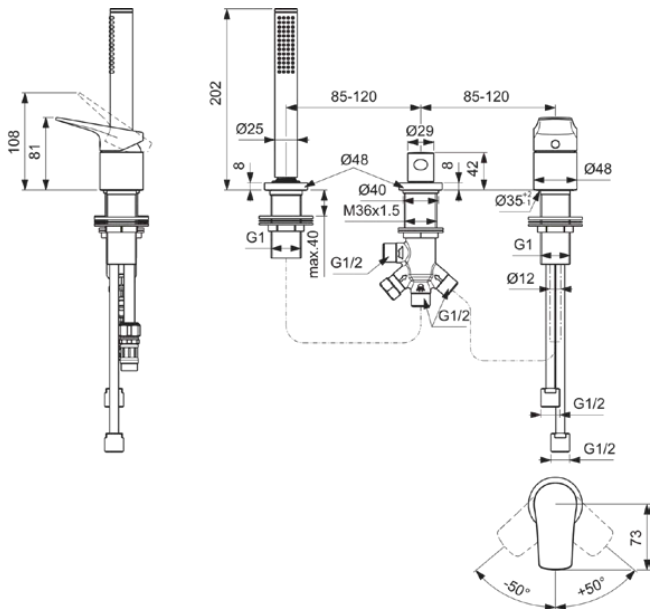

LDV

BD670A2

LDV | Bad/douchemengkraan voor badrandmontage 202 mm in brushed gold afwerking, 25.0 l/min (3 bar) | Click technologie, FirmaFlow, PVD technologie

Afbeelding & technische tekening

Algemene informatie

Productcategorie:	Bad/douchemengkranen
Producttype:	Bad/douchemengkraan voor badrandmontage
Merk:	Ideal Standard
Collectie:	LDV
Ontwerper:	Palomba Serafini Associati
Colour:	A2 - Brushed Gold
Afwerking van het oppervlak:	satijn
Hoogte (mm):	202
Bevestigingswijze:	Schachtconstructie
Nettogewicht (kg):	3.16
EAN-code:	3800861127185

Product specificaties

Aantal rozetten:	2
Aantal grepen:	1
Kleurcode:	A2
Kleuromschrijving:	brushed gold
Cool Body Technologie:	Nee
Afsluitbare S-koppelingen:	Nee
FirmaFlow mengpatroon:	Ja
Instelbare spoeltijd:	Nee
Positie greep:	Bovenkant
Materiaal:	Metaal
Materiaal greep:	Metaal
Materiaalkwaliteit:	Messing
Maximale volumestroom bij 3 bar (l/min):	25.0
Maximale volumestroom bij 3 bar (l/min) voor alle uitgangen:	8/25
Max. debiet bij 3 bar (l) voor handdouches:	8

LDV

BD670A2

LDV | Bad/douchemengkraan voor badrandmontage 202 mm in brushed gold afwerking, 25.0 l/min (3 bar) | Click technologie, FirmaFlow, PVD technologie

Product specificaties

Max. debiet bij 3 bar (l) voor uitloop:	25
PVD technologie:	Ja
Vorm van de rozet(ten):	Rond
Schroefdraad van de doucheslang:	G 1/2
Oppervlakte dekking:	PVD
Afwerking van het oppervlak:	satijn
Temperatuurbegrenzer:	Ja
Type greep:	Hendel
Type temperatuurregeling:	Handmatig bediend
Met omstelling:	Ja
Met rozet(ten):	Ja
Met grepen:	Ja
Met badset:	Ja
Met hoofddouche:	Nee
Met uitloop:	Nee
Met douchecombinatie:	Nee
Bevestigingswijze:	Schachtconstructie
Bevestigingswijze:	Rand
Geluidsarme S-koppelingen:	Nee
Met S-koppelingen:	Nee
Met terugslagklep:	Ja