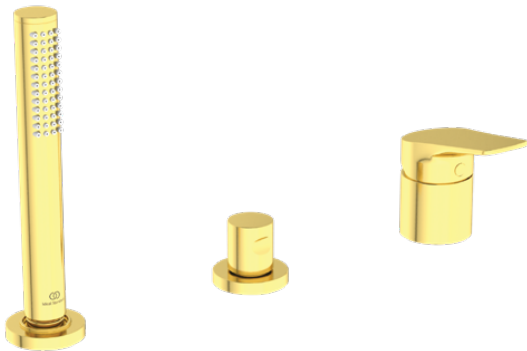

LDV

BD670A2

LDV | Bad/douchemengkraan voor badrandmontage 202 mm in brushed gold afwerking, 25.0 l/min (3 bar) | Click technologie, FirmaFlow, PVD technologie

Afbeelding & technische tekening

Algemene informatie

Productcategorie:	Bad/douchemengkranen
Producttype:	Bad/douchemengkraan voor badrandmontage
Merk:	Ideal Standard
Collectie:	LDV
Ontwerper:	Palomba Serafini Associati
Colour:	A2 - Brushed Gold
Afwerking van het oppervlak:	satijn
Hoogte (mm):	202
Bevestigingswijze:	Schachtconstructie
Nettogewicht (kg):	3.16
EAN-code:	3800861127185

Product specificaties

Aantal rozetten:	2
Aantal grepen:	1
Kleurcode:	A2
Kleuromschrijving:	brushed gold
Cool Body Technologie:	Nee
Afsluitbare S-koppelingen:	Nee
FirmaFlow mengpatroon:	Ja
Instelbare spoeltijd:	Nee
Positie greep:	Bovenkant
Materiaal:	Metaal
Materiaal greep:	Metaal
Materiaalkwaliteit:	Messing
Maximale volumestroom bij 3 bar (l/min):	25.0
Maximale volumestroom bij 3 bar (l/min) voor alle uitgangen:	8/25
Max. debiet bij 3 bar (l) voor handdouches:	8

LDV

BD670A2

LDV | Bad/douchemengkraan voor badrandmontage 202 mm in brushed gold afwerking, 25.0 l/min (3 bar) | Click technologie, FirmaFlow, PVD technologie

Product specificaties

Max. debiet bij 3 bar (l) voor uitloop:	25
PVD technologie:	Ja
Vorm van de rozet(ten):	Rond
Schroefdraad van de doucheslang:	G 1/2
Oppervlakte dekking:	PVD
Afwerking van het oppervlak:	satijn
Temperatuurbegrenzer:	Ja
Type greep:	Hendel
Type temperatuurregeling:	Handmatig bediend
Met omstelling:	Ja
Met rozet(ten):	Ja
Met grepen:	Ja
Met badset:	Ja
Met hoofddouche:	Nee
Met uitloop:	Nee
Met douchecombinatie:	Nee
Bevestigingswijze:	Schachtconstructie
Bevestigingswijze:	Rand
Geluidsarme S-koppelingen:	Nee
Met S-koppelingen:	Nee
Met terugslagklep:	Ja