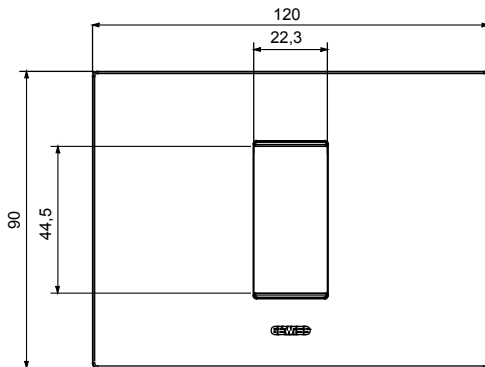

Serie van ChoruSmart huishoudelijke platen, gemaakt in een brede verscheidenheid aan vormen, kleuren, materialen en afwerkingen. Ze omvat vijf verschillende vormen (ONE, GEO, EGO, LUX, ICE en ICE Touch) voor rechthoekige dozen met een capaciteit tot 12 modules en drie verschillende vormen (ONE International, GEO International en LUX International) geschikt voor ronde/vierkante dozen, zowel enkelvoudig als gecombineerd in horizontale en verticale configuraties, met een capaciteit van 2 tot 2+2+2+2 modules. Alle platen van de ChoruSmart huishoudelijke serie gebruiken dezelfde steunen, zonder de behoefte aan aanvullende adapters. De serie omvat ook blanco platen, waterdichte IP55-platen en contourplaten.

Familie	EGO	Omschrijving	1 module
Kleur	Satijn zwart	Materiaal	Technopolymeer
Afwerking	Dekkende afwerking	Voor ondersteuning codes	GW16802, GW16803, GW16803N
Gloeidraadtest	650 °C	Thermodruk met kogel	70 °C
Standaard	EN 60669-1	Electrocod	0110

DIMENSIONAL

TECHNICAL SYMBOLOGY

STANDARDS/APPROVALS