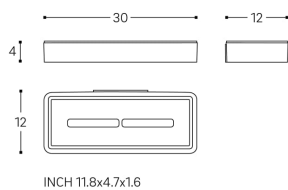

NIXIE

Porte-savon de douche

COULEUR ET FINITION

■ 004 Chromé

Commodity Code/Import Code Number for
Foreign Trad : 73249000

Poids net / kg : 0,86

DESSINS TECHNIQUES

NIXIE