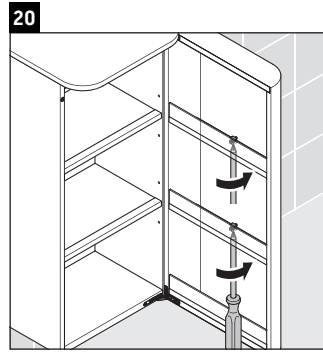

## Kasutusjuhised

Vannitoamööbel vastab kehtivatele normidele ja direktiividele mööbli tarnimise ajahetkel ja mööbel on mõeldud kasutamiseks vannitubades. Vältige mööbli otsest kokkupuudet veega.

Me jätame endale esitatud toodetel tehniliste täiustuste ja optiliste muudatuste tegemise õiguse.