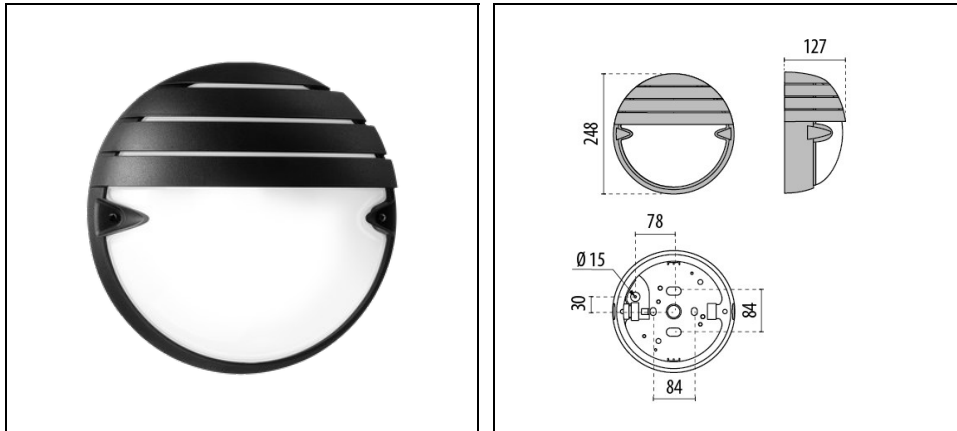

CHIP TONDO 25 GRILL

Bestelnr. 005747

Omschrijving

Serie wand-, mast- en plafondarmaturen voor binnen of buiten bestaande uit:

- Basis, ring of scherm van technopolymeer
- Afscherming van geperst glas, van binnen gesatineerd
- Klasse II
- Reflector van aluminium voor de versies E27
- Pakking in slijtvast siliconen
- Kabelinvoer ook met buis aan zijkant Ø 20 mm
- Antidiefstalschroeven op aanvraag leverbaar
- Design by ROBERTO FIORATO
- Design by ROBERTO FIORATO

Product gegevens

ETIM Groep:	EG000027	ETIM Klasse:	EC002892
-------------	----------	--------------	----------

Algemene informatie

Lamphouder:	E27	Lichtbron:	Fluorescentielampen
Armatuur wattage [W]:	1x21 W	Kleur / Afwerking:	BK-81 / Zwart / Structuur mat
IP waarde:	IP55	Impact resistance / impact energy:	IK06 1J xx3
Beschermingsklasse:	II	Optiek:	A/EW - Asymmetrische extra verspreidende
Nettogewicht [kg]:	1.417	Totale diameter [mm]:	248
Totale breedte [mm]:	127		

Mechanische eigenschappen

Vorm:	Rond 150 ≤ x ≤ 300 mm	Materiaal behuizing:	Kunststof
Materiaal afscherming:	Glas	Gloeidraadtest [°C]:	750 °C

Installatie

Plaats van toepassing:	Outdoor	Montage type:	Wand en plafondverlichting
Min. Omgevingstemperatuur [°C]:	-30	Max. Omgevingstemperatuur [°C]:	45