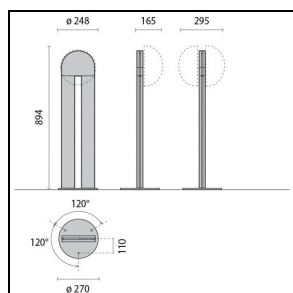

Optionele accessoires

CHIP TONDO