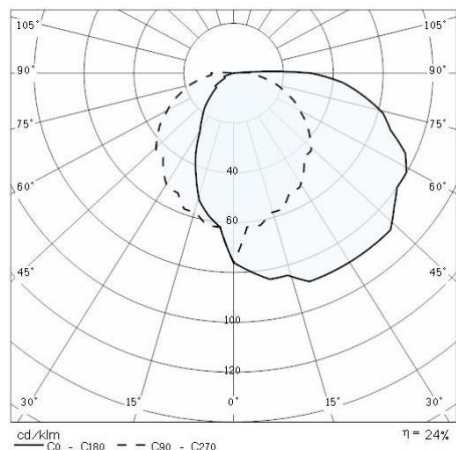

Fotometrische gegevens