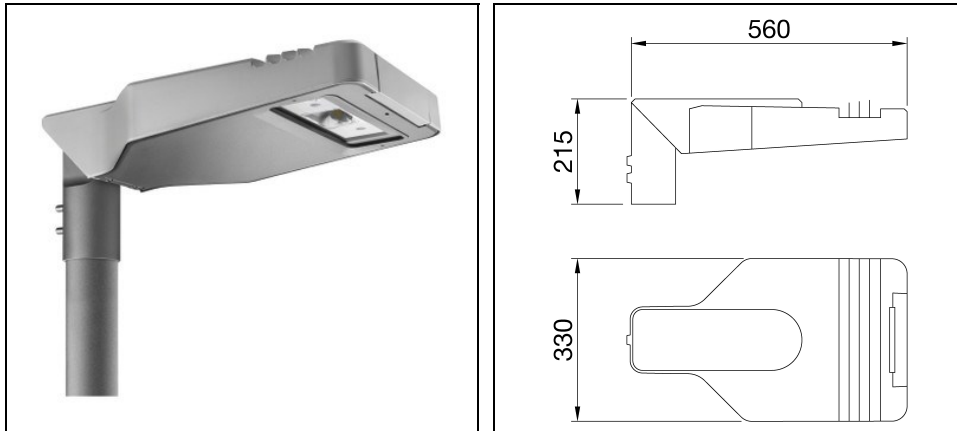

ROAD [5] MINI 1X3 LED HUGE

Bestelnr. GWR5111

Omschrijving

Straatverlichtingsarmatuur met afscherming, frame en mastbevestiging in EN AB46100 gegoten aluminium met laag kopergehalte:

- Polyester poedercoating
- High-power LED
- Metalen printplaat
- Overspanningsbeveiliging tot 10kV
- Veiligheidsschakelaar
- PA6.6 + FV bedradingsplaat
- Kabelinvoer via PG13,5
- Optisch systeem van hoogreflecterend aluminium
- Afscherming van vlak veiligheidsglas (dikte 4 mm)
- Opening- en sluitsysteem met geïntegreerde handgreep aan de voorzijde
- Geschikt voor omgevingstemperaturen tot 50°C, maar met reductie van de voedingsstroom zoals aangegeven in de handleiding
- Geschikt voor paaltop- en wandinstallatie, verstelbaar in stappen van 5°
- L90B10 (Tq 25°C) > 115.000 h; L90B10 (Tq 40°C) = 115.000 h

Product gegevens

ETIM Groep:	EG000027	ETIM Klasse:	EC000062
-------------	----------	--------------	----------

Algemene informatie

Lamphouder:	LED	Lichtbron:	LED
Reële lichtstroom [lm]:	4700	Armatuur wattage [W]:	37 W
Specifieke lichtstroom [lm/W]:	127	CRI:	70
Kleurtemperatuur [K]:	4000	Kleur / Afwerking:	GR-RAL9006 / Grijs RAL9006
IP waarde:	IP66	IK-J-xxIP:	IK08 5J xx5
Beschermingsklasse:	II	Optiek:	HUGE - Wegoptiek
Nettogewicht [kg]:	7.2	Totale lengte [mm]:	560
Totale breedte [mm]:	330	Totale hoogte [mm]:	215