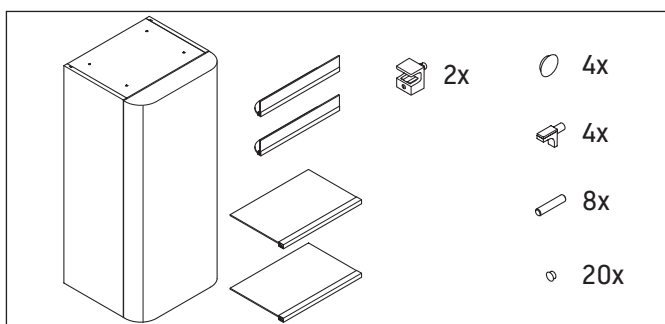

Happy D.2 Plus

HP 1260

Navodila za montažo

Napotki za uporabo

Serija kopalniškega pohištva izpolnjuje standarde in smernice, veljavne v času dobave, in je zasnovana za uporabo v kopalnicah. Izogibajte se direktnemu škropljenju z vodo, npr. med prhanjem.