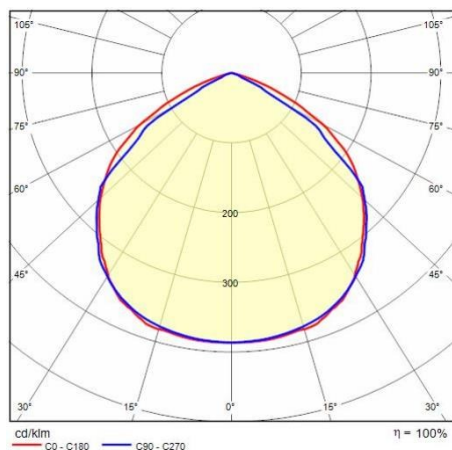

Fotometrische gegevens

Om een constante actualisering van haar producten te bevorderen, behoudt PERFORMANCE IN LIGHTING zich het recht voor om zonder voorafgaande kennisgeving, wijzigingen aan te brengen. Daarom is het altijd aan te raden om de laatste versie te lezen die op de website www.performanceinlighting.com is gepubliceerd. Geleverde lumenoutput en stroomverbruik, inclusief verliezen, zijn onderhevig aan een tolerantie van +/-7%. Tenzij anders vermeld, gelden de waarden bij een omgevingstemperatuur van 25°C. De garantievoorwaarden zijn beschikbaar op <https://www.performanceinlighting.com/qr/company/led-warranty>