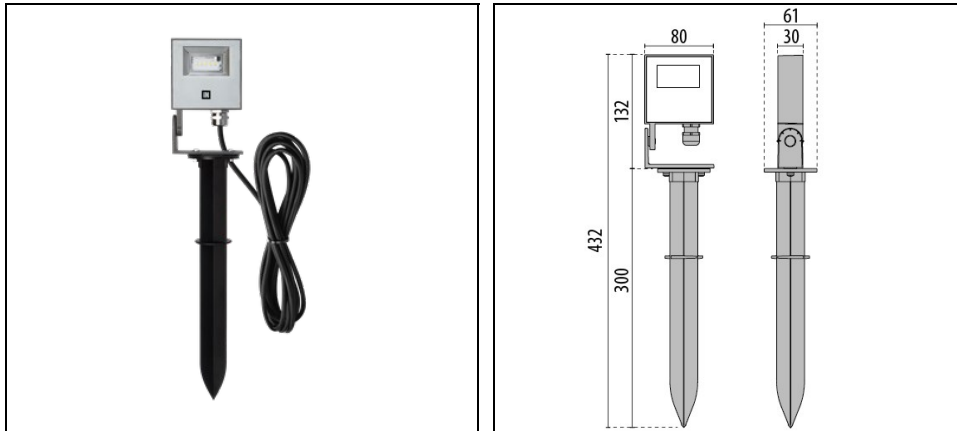

## Omschrijving

Schijnwerper voor binnen en buiten bestaande uit:

- Behuizing van gelakt spuitgietaluminium, kleine afmetingen
- Afscherming van vlak, gehard, extrahelder glas, aan de binnenkant bedrukt
- Aluminium reflector
- Scheurbestendige kabelklem M16x1.5 voor kabels  $\varnothing 5 - \varnothing 10$  mm
- LED module voor netspanning 220-240V 50/60Hz beschermd tegen overbelasting tot 500 V
- Schroeven van roestvrij staal
- Verstelbare bevestigingsstang, in aluminium spuitgietwerk, gelakt
- Compleet met 3 meter kabel H05RN-F 3G1 mm<sup>2</sup>
- Voor de bevestiging aan de grond is een grondspies van technopolymeer verkrijgbaar

## Algemene informatie

Lamphouder:	LED	Lichtbron:	LED
Nominale lichtstroom [lm]:	1485	Reële lichtstroom [lm]:	1009.33
Armatuur wattage [W]:	9.5 W	Specifieke lichtstroom [lm/W]:	106
CRI:	80	Kleurtemperatuur [K]:	4000
Kleur / Afwerking:	AN-g6 / Antraciet / Structuur mat	IP waarde:	IP65
Impact resistance / impact energy:	IK06 1J xx3	Beschermingsklasse:	I
Optiek:	S/EW - Symmetrische extra verspreidende	Nettogewicht [kg]:	0.693
Totale lengte [mm]:	80	Totale breedte [mm]:	132
Totale hoogte [mm]:	30		

## Mechanische eigenschappen

Vorm:	Vierkant $\leq$ 150 mm	Materiaal behuizing:	Aluminium
Materiaal afscherming:	Glas	Bovenaanzicht oppervlakte [m <sup>2</sup> ]:	0.01