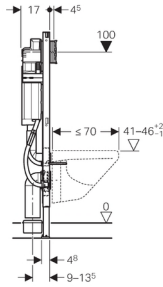

111.375.00.5 - Geberit Duofix wandcloset H112cm Sigma res12cm armst

Product nr. **111.375.00.5**
Omschrijving Geberit Duofix wandcloset H112cm Sigma res12cm armst
Merk (product) GEBERIT
Serie (product) Duofix
Type (product) Wandcloset