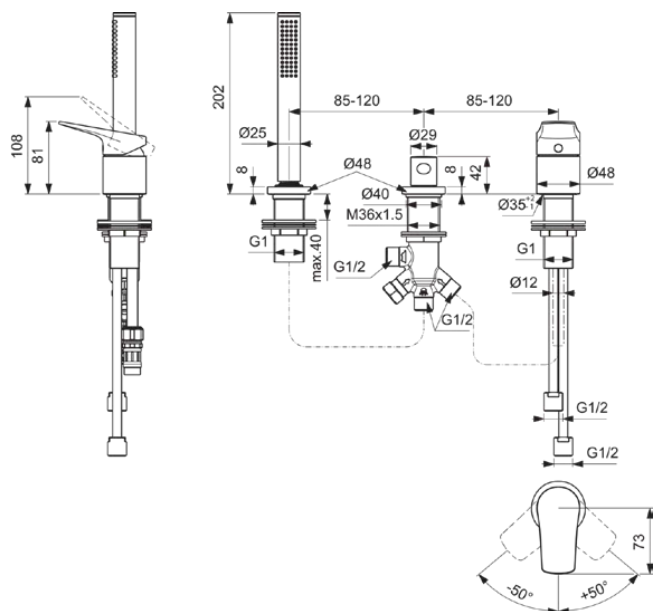

## BD670A5

LDV | Bad/douchemengkraan voor badrandmontage 202 mm in magnetic grey afwerking, 25.0 l/min (3 bar) | Click technologie, FirmaFlow, PVD technologie

### Algemene informatie

Productcategorie:	Bad/douchemengkranen
Producttype:	Bad/douchemengkraan voor badrandmontage
Merk:	Ideal Standard
Collectie:	LDV
Ontwerper:	Palomba Serafini Associati
Colour:	A5 - Magnetic Grey
Afwerking van het oppervlak:	satijn
Hoogte (mm):	202
Bevestigingswijze:	Schachtconstructie
Nettogewicht (kg):	3.16
EAN-code:	3800861127536