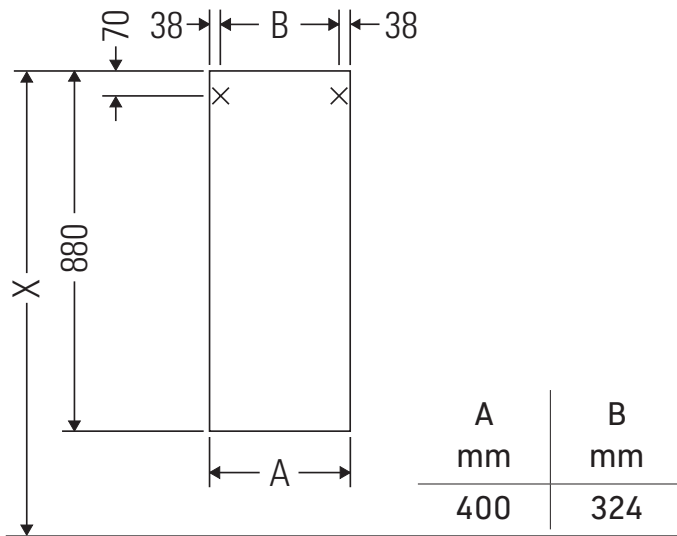

Happy D.2 Plus

HP 1260

Instrucțiuni de montare

Indicații de utilizare

Seria de mobilier de baie corespunde normelor și directivelor valabile în momentul livrării și este concepută pentru utilizarea în băi. Trebuie evitată stropirea directă cu apă, de ex. în timpul dușului.