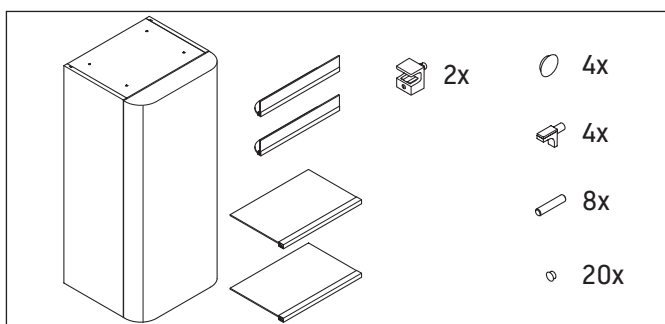

Happy D.2 Plus

HP 1260

Instrucțiuni de montare

Indicații de utilizare

Seria de mobilier de baie corespunde normelor și directivelor valabile în momentul livrării și este concepută pentru utilizarea în băi. Trebuie evitată stropirea directă cu apă, de ex. în timpul dușului.