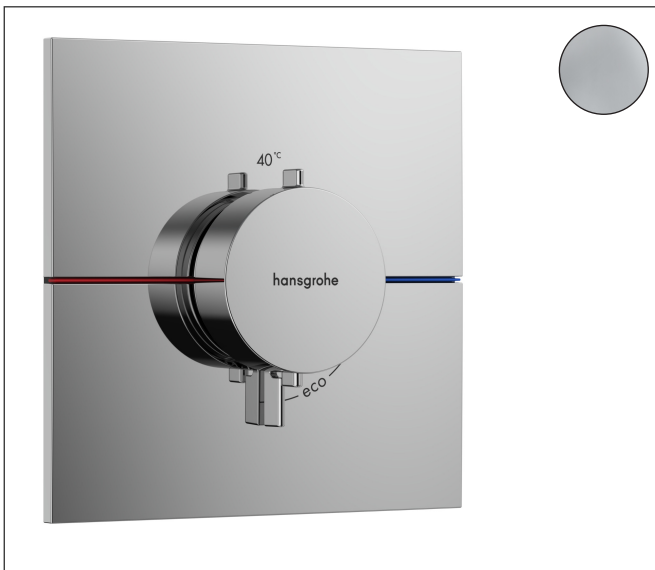

Merk hansgrohe
 Artikelnaam **ShowSelect Comfort E** thermostaat inbouw
 Art.nr. 15574000
 Oppervlakte chroom
 Netto prijs 495,00 EUR

Product foto

Kenmerken

- temperatuur- en volumeregeling
- waterhoeveelheidsregeling met stop-functie
- thermostaatkardoes
- maximale doorstroomhoeveelheid bij 1 bar: 19,5 l/min
- maximale doorstroomhoeveelheid bij 3 bar: 34,8 l/min
- doorstroomhoeveelheid bovenste uitloop: 32 l/min
- waterdoorstroom onderuitgang: 32 l/min
- doorstroomhoeveelheid door gelijktijdig gebruik van alle functies: 34,8 l/min
- rozet kan worden uitgelijnd met +/- 3°
- eenvoudige installatie dankzij voorgemonteerd functieblok
- grepen altijd op dezelfde hoogte ongeacht de installatiediepte van het inbouwdeel
- Veiligheidsblokkering bij 40°C
- temperatuurbegrenzing instelbaar
- de thermostaat biedt de mogelijkheid tot thermische desinfectie
- materiaal grepen: metaal
- aansluiting: inbouwdeel iBox universal 2 (# 01500180)

Maat tekeningen

Technologie

Certificaat

Merk hansgrohe
 Artikelnaam **ShowSelect Comfort E** thermostaat inbouw
 Art.nr. 15574000
 Oppervlakte chroom
 Netto prijs 495,00 EUR

Benodigde onderdelen

Product foto	Artikelnaam	Art.nr.	Prijs
	hansgrohe iBox universal 2 Inbouwdeel	01500180	125,00