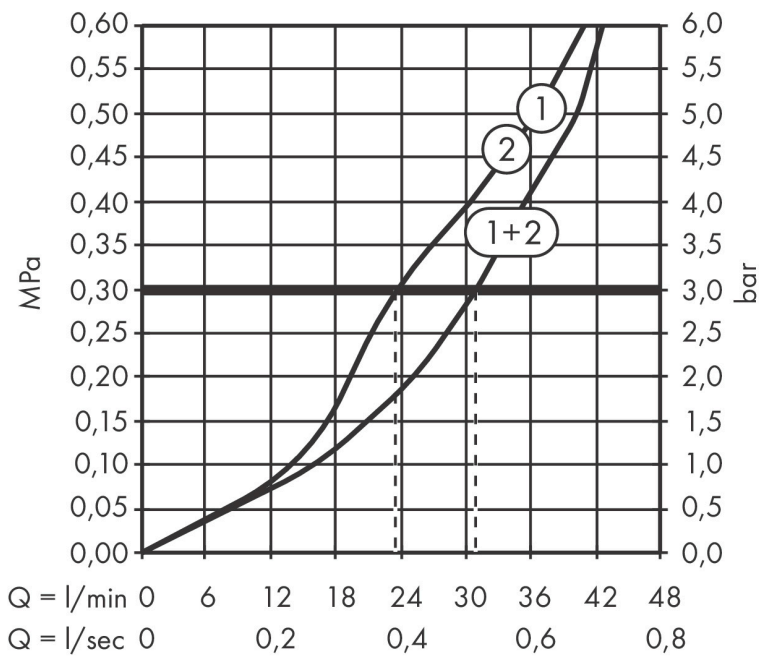

Merk hansgrohe
Artikelnaam **ShowSelect Comfort E** thermostaat inbouw
Art.nr. 15574000
Oppervlakte chroom
Netto prijs 495,00 EUR

Stroomschema