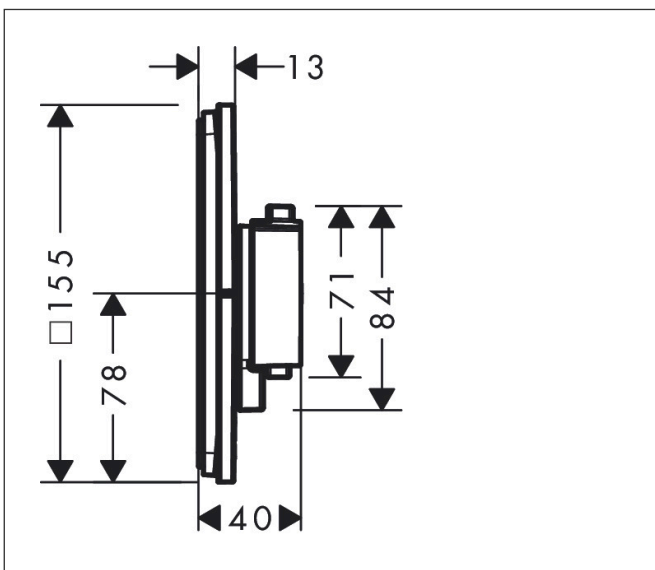

Merk hansgrohe
 Artikelnaam **ShowSelect Comfort E** thermostaat inbouw
 Art.nr. 15574000
 Oppervlakte chroom
 Netto prijs 495,00 EUR

Product foto

Kenmerken

- temperatuur- en volumeregeling
- waterhoeveelheidsregeling met stop-functie
- thermostaatkardoes
- maximale doorstroomhoeveelheid bij 1 bar: 19,5 l/min
- maximale doorstroomhoeveelheid bij 3 bar: 34,8 l/min
- doorstroomhoeveelheid bovenste uitloop: 32 l/min
- waterdoorstroom onderuitgang: 32 l/min
- doorstroomhoeveelheid door gelijktijdig gebruik van alle functies: 34,8 l/min
- rozet kan worden uitgelijnd met +/- 3°
- eenvoudige installatie dankzij voorgemonteerd functieblok
- grepen altijd op dezelfde hoogte ongeacht de installatiediepte van het inbouwdeel
- Veiligheidsblokkering bij 40°C
- temperatuurbegrenzing instelbaar
- de thermostaat biedt de mogelijkheid tot thermische desinfectie
- materiaal grepen: metaal
- aansluiting: inbouwdeel iBox universal 2 (# 01500180)

Maat tekeningen

Technologie

Certificaat

Merk hansgrohe
 Artikelnaam **ShowSelect Comfort E** thermostaat inbouw
 Art.nr. 15574000
 Oppervlakte chroom
 Netto prijs 495,00 EUR

Benodigde onderdelen

Product foto	Artikelnaam	Art.nr.	Prijs
	hansgrohe iBox universal 2 Inbouwdeel	01500180	125,00