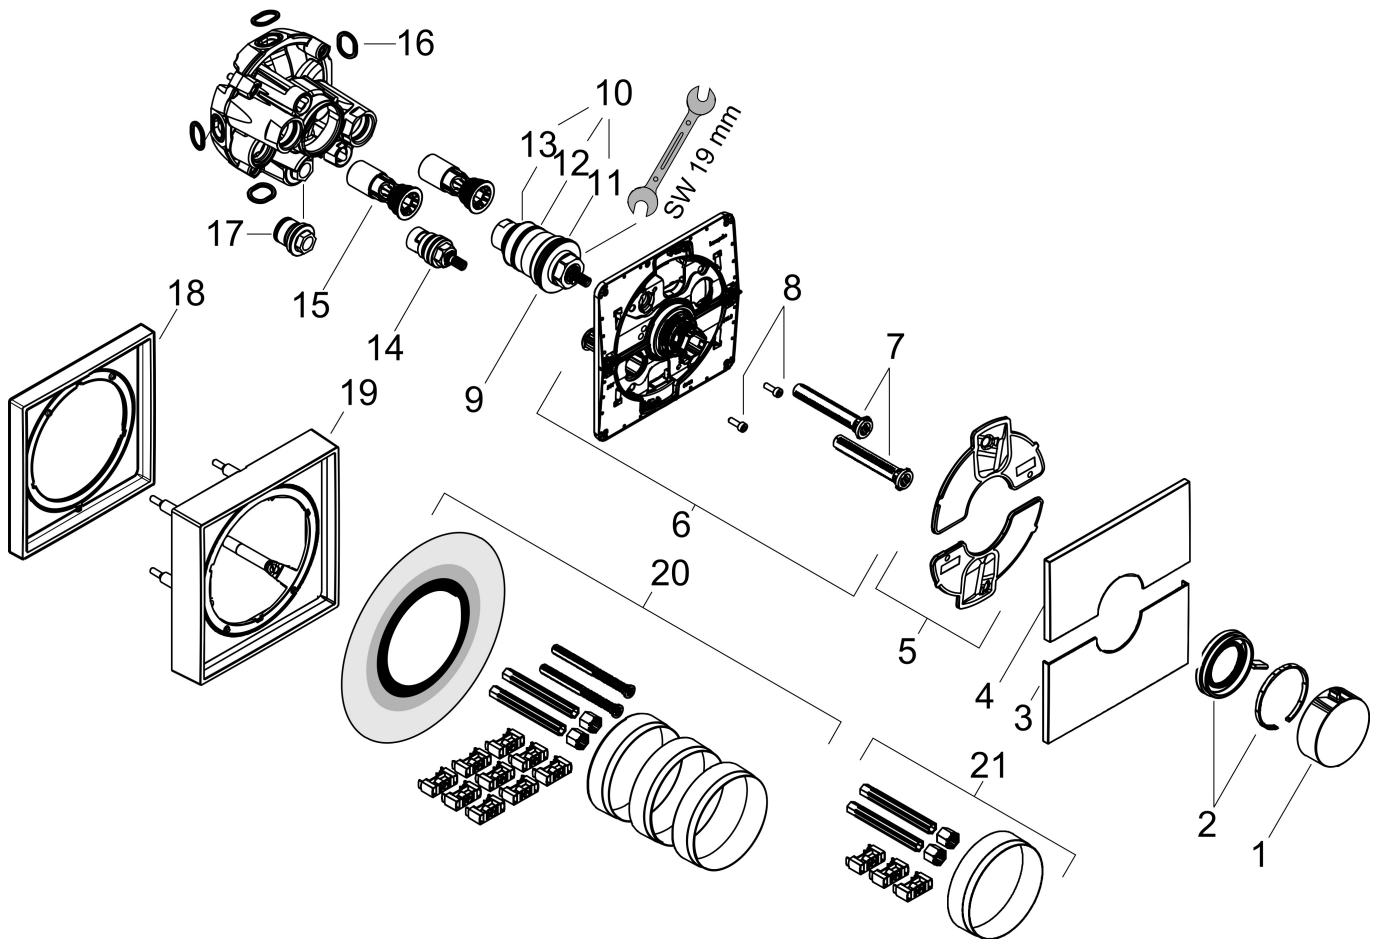

Merk	hansgrohe
Artikelnaam	ShowSelect Comfort E thermostaat inbouw
Art.nr.	15574000
Oppervlakte	chrom
Netto prijs	495,00 EUR

Explosietekening voor bouwjaar: >09/23