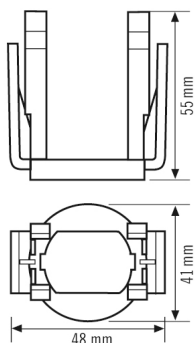

COMPACT MINI HOLDER SAPP WH

Artikelnummer

EP10422850

GTIN

4015120422850

Productbeschrijving

Steun voor COMPACT MINI-LAMELLA-aanwezigheidssensoren in Interlu SAPP-keerschotplafonds voor klimaatbeheersing

Technische gegevens

ALGEMEEN

Apparaatcategorie	Accessoires
Conformiteit	AEEA
Garantie	5 jaar

BEHUIZING

Afmetingen	Lengte 48 mm x Breedte 41 mm x Hoogte 55 mm
Gewicht	12 g
Kleur	wit, overeenkomstig RAL 9010

Maattekening

Gedetailleerde productbeschrijving