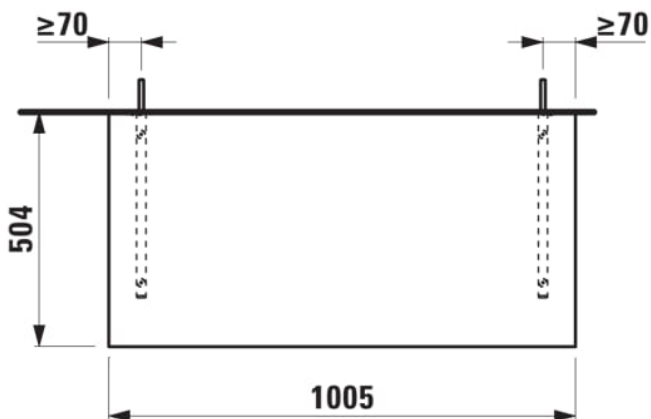

## ARUN

Plan de travail lavabo 1005x505, épaisseur 80mm, avec 2 supports de montage

### COULEUR ET FINITION

■ 770 Sélection grès cérame : Ardesia Bianca/Ardesia Nera/Piasentina Grigio/Botticino Crema

Commodity Code/Import Code Number for Foreign Trad : 94036090  
Matériau : MDF

Poids net / kg : 14,5  
Type de lavabo : Vasque

### DESSINS TECHNIQUES