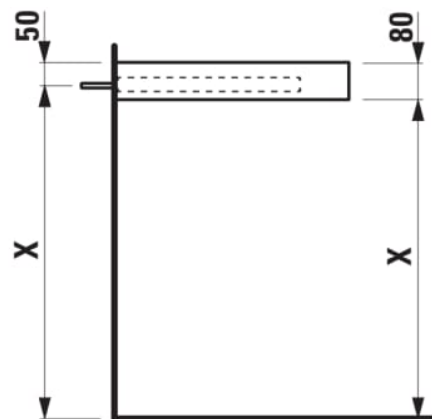

## ARUN

Plan de travail lavabo 1005x505, épaisseur 80mm, avec 2 supports de montage

### COULEUR ET FINITION

■ 770 Sélection grès cérame : Ardesia Bianca/Ardesia Nera/Piasentina Grigio/Botticino Crema

Commodity Code/Import Code Number for Foreign Trad : 94036090  
Matériau : MDF

Poids net / kg : 14,5  
Type de lavabo : Vasque

### DESSINS TECHNIQUES