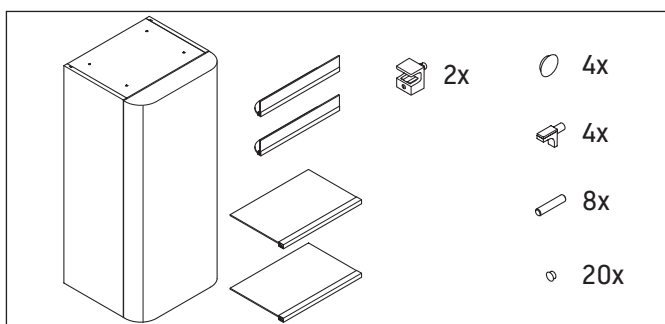

Happy D.2 Plus

HP 1260

Instruções de montagem

Indicações de uso

O mobiliário de casa de banho está em conformidade com as normas e directivas em vigor no momento do fornecimento e é projetado para uso em casas de banho. A umectação directa com água, por exemplo durante o banho, deve ser evitada.