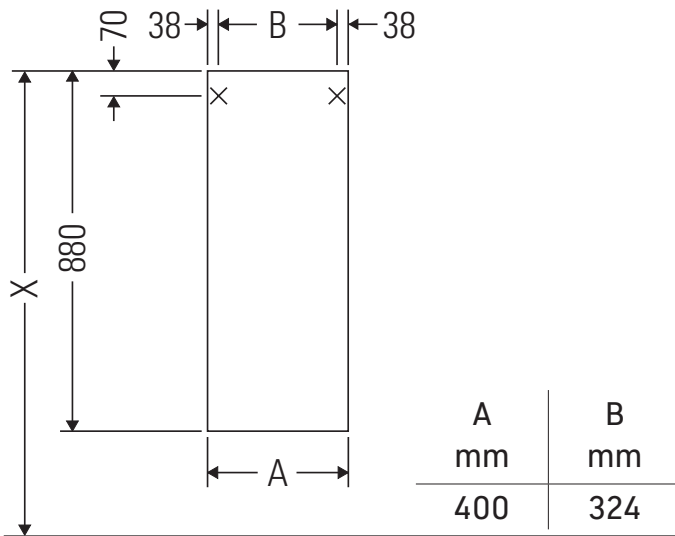

Happy D.2 Plus

HP 1260

Instruções de montagem

Indicações de uso

O mobiliário de casa de banho está em conformidade com as normas e directivas em vigor no momento do fornecimento e é projetado para uso em casas de banho. A umectação directa com água, por exemplo durante o banho, deve ser evitada.