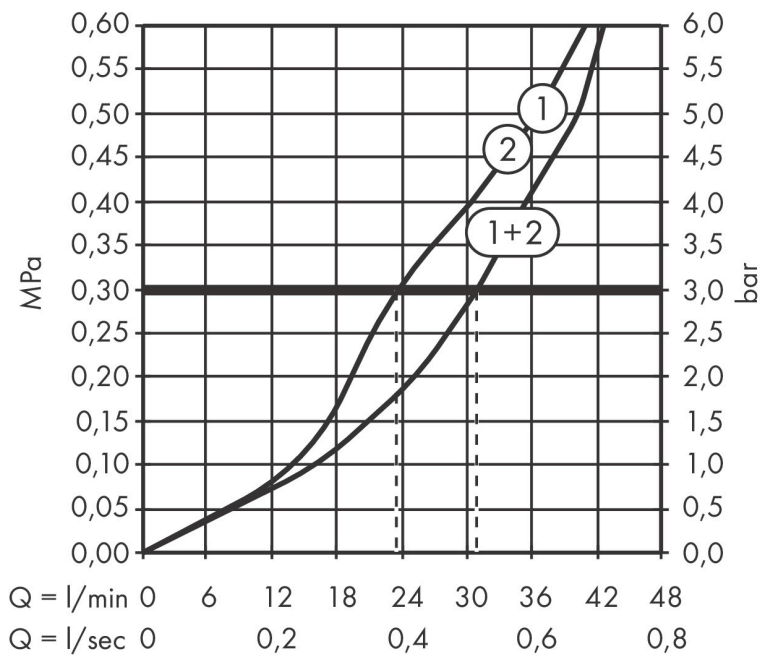

Merk hansgrohe
Artikelnaam **ShowSelect Comfort E** thermostaat inbouw
Art.nr. 15574140
Oppervlakte Brushed Bronze
Netto prijs 743,00 EUR

Stroomschema