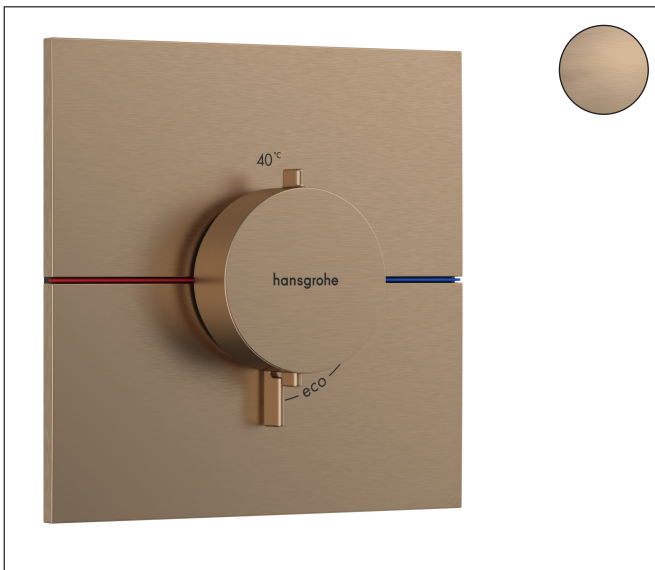

Merk hansgrohe
 Artikelnaam **ShowSelect Comfort E** thermostaat inbouw
 Art.nr. 15574140
 Oppervlakte Brushed Bronze
 Netto prijs 743,00 EUR

Product foto

Kenmerken

- temperatuur- en volumeregeling
- waterhoeveelheidsregeling met stop-functie
- thermostaatkardoes
- maximale doorstroomhoeveelheid bij 1 bar: 19,5 l/min
- maximale doorstroomhoeveelheid bij 3 bar: 34,8 l/min
- doorstroomhoeveelheid bovenste uitloop: 32 l/min
- waterdoorstroom onderuitgang: 32 l/min
- doorstroomhoeveelheid door gelijktijdig gebruik van alle functies: 34,8 l/min
- rozet kan worden uitgelijnd met +/- 3°
- eenvoudige installatie dankzij voorgemonteerd functieblok
- grepen altijd op dezelfde hoogte ongeacht de installatiediepte van het inbouwdeel
- Veiligheidsblokkering bij 40°C
- temperatuurbegrenzing instelbaar
- de thermostaat biedt de mogelijkheid tot thermische desinfectie
- materiaal grepen: metaal
- aansluiting: inbouwdeel iBox universal 2 (# 01500180)

Maat tekeningen

Technologie

Certificaat

Merk hansgrohe
 Artikelnaam **ShowSelect Comfort E** thermostaat inbouw
 Art.nr. 15574140
 Oppervlakte Brushed Bronze
 Netto prijs 743,00 EUR

Benodigde onderdelen

Product foto	Artikelnaam	Art.nr.	Prijs
	hansgrohe iBox universal 2 Inbouwdeel	01500180	125,00

Merk hansgrohe
 Artikelnaam **ShowSelect Comfort E** thermostaat inbouw
 Art.nr. 15574140
 Oppervlakte Brushed Bronze
 Netto prijs 743,00 EUR

Stroomschema

Merk	hansgrohe
Artikelnaam	ShowSelect Comfort E thermostaat inbouw
Art.nr.	15574140
Oppervlakte	Brushed Bronze
Netto prijs	743,00 EUR

Explosietekening voor bouwjaar: >09/23

Merk	hansgrohe
Artikelnaam	ShowerSelect Comfort E thermostaat inbouw
Art.nr.	15574140
Oppervlakte	Brushed Bronze
Netto prijs	743,00 EUR

Onderdelen voor bouwjaar: >09/23