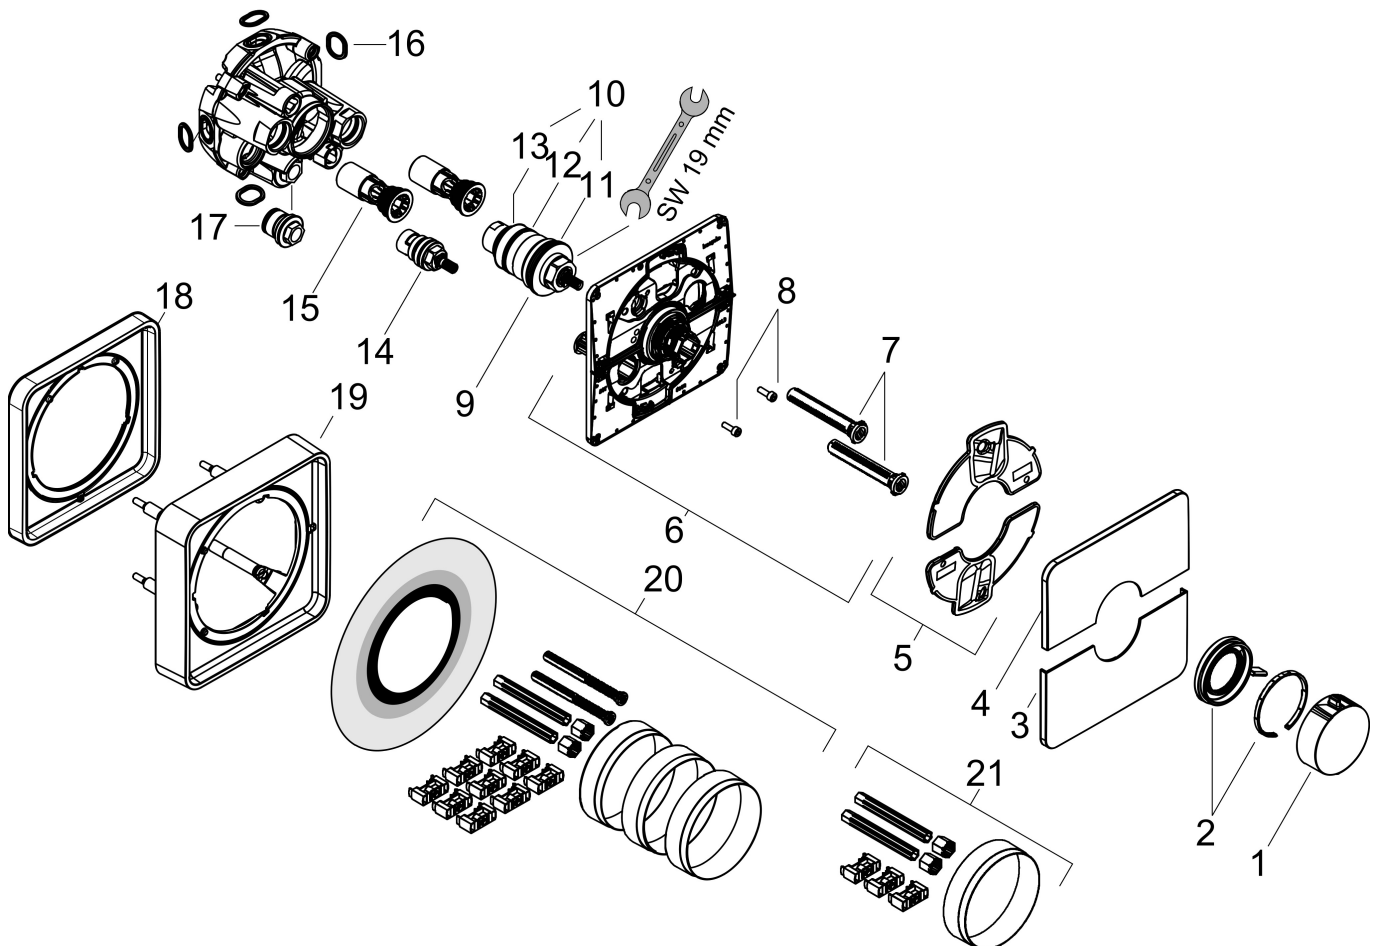

Merk	hansgrohe
Artikelnaam	ShowSelect Comfort E thermostaat inbouw
Art.nr.	15574140
Oppervlakte	Brushed Bronze
Netto prijs	743,00 EUR

Explosietekening voor bouwjaar: >09/23