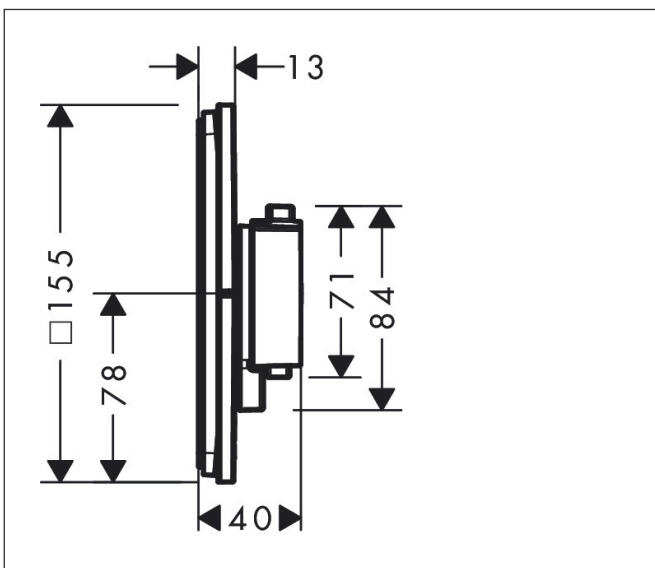

Merk hansgrohe
 Artikelnaam **ShowSelect Comfort E** thermostaat inbouw
 Art.nr. 15574140
 Oppervlakte Brushed Bronze
 Netto prijs 743,00 EUR

Product foto

Kenmerken

- temperatuur- en volumeregeling
- waterhoeveelheidsregeling met stop-functie
- thermostaatkardoes
- maximale doorstroomhoeveelheid bij 1 bar: 19,5 l/min
- maximale doorstroomhoeveelheid bij 3 bar: 34,8 l/min
- doorstroomhoeveelheid bovenste uitloop: 32 l/min
- waterdoorstroom onderuitgang: 32 l/min
- doorstroomhoeveelheid door gelijktijdig gebruik van alle functies: 34,8 l/min
- rozet kan worden uitgelijnd met +/- 3°
- eenvoudige installatie dankzij voorgemonteerd functieblok
- grepen altijd op dezelfde hoogte ongeacht de installatiediepte van het inbouwdeel
- Veiligheidsblokkering bij 40°C
- temperatuurbegrenzing instelbaar
- de thermostaat biedt de mogelijkheid tot thermische desinfectie
- materiaal grepen: metaal
- aansluiting: inbouwdeel iBox universal 2 (# 01500180)

Maat tekeningen

Technologie

Certificaat

Merk hansgrohe
 Artikelnaam **ShowSelect Comfort E** thermostaat inbouw
 Art.nr. 15574140
 Oppervlakte Brushed Bronze
 Netto prijs 743,00 EUR

Benodigde onderdelen

Product foto	Artikelnaam	Art.nr.	Prijs
	hansgrohe iBox universal 2 Inbouwdeel	01500180	125,00