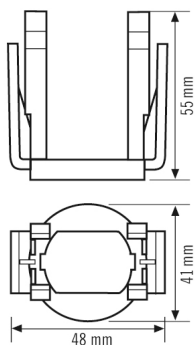

COMPACT MINI HOLDER SAPP BK

Artikelnummer

EP10422867

GTIN

4015120422867

Productbeschrijving

Steun voor COMPACT MINI-LAMELLA-aanwezigheidssensoren in Interlu SAPP-keerschotplafonds voor klimaatbeheersing

Technische gegevens

ALGEMEEN

Apparaatcategorie	Accessoires
Conformiteit	AEEA
Garantie	5 jaar

BEHUIZING

Afmetingen	Lengte 48 mm x Breedte 41 mm x Hoogte 55 mm
Gewicht	12 g
Kleur	zwart, overeenkomstig RAL 9005

Maattekening

Gedetailleerde productbeschrijving