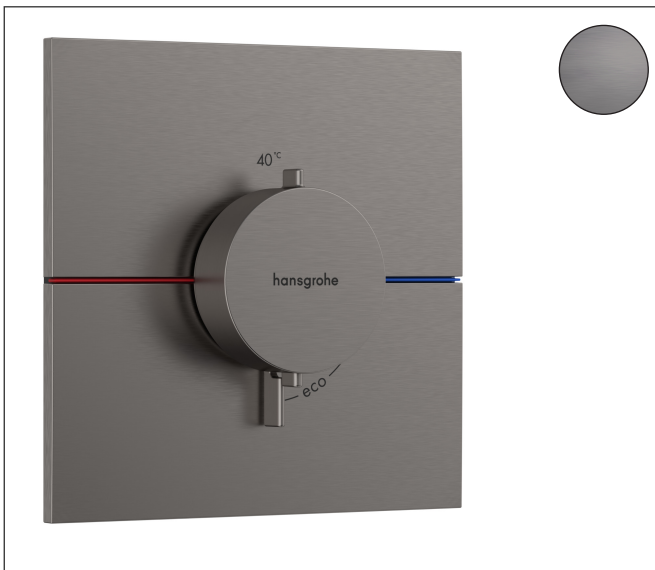

Merk hansgrohe
 Artikelnaam **ShowSelect Comfort E** thermostaat inbouw
 Art.nr. 15574340
 Oppervlakte Brushed Black Chrome
 Netto prijs 743,00 EUR

Product foto

Kenmerken

- temperatuur- en volumeregeling
- waterhoeveelheidsregeling met stop-functie
- thermostaatkardoes
- maximale doorstroomhoeveelheid bij 1 bar: 19,5 l/min
- maximale doorstroomhoeveelheid bij 3 bar: 34,8 l/min
- doorstroomhoeveelheid bovenste uitloop: 32 l/min
- waterdoorstroom onderuitgang: 32 l/min
- doorstroomhoeveelheid door gelijktijdig gebruik van alle functies: 34,8 l/min
- rozet kan worden uitgelijnd met +/- 3°
- eenvoudige installatie dankzij voorgemonteerd functieblok
- grepen altijd op dezelfde hoogte ongeacht de installatiediepte van het inbouwdeel
- Veiligheidsblokkering bij 40°C
- temperatuurbegrenzing instelbaar
- de thermostaat biedt de mogelijkheid tot thermische desinfectie
- materiaal grepen: metaal
- aansluiting: inbouwdeel iBox universal 2 (# 01500180)

Maat tekeningen

Technologie

Certificaat

Merk hansgrohe
 Artikelnaam **ShowSelect Comfort E** thermostaat inbouw
 Art.nr. 15574340
 Oppervlakte Brushed Black Chrome
 Netto prijs 743,00 EUR

Benodigde onderdelen

Product foto	Artikelnaam	Art.nr.	Prijs
	hansgrohe iBox universal 2 Inbouwdeel	01500180	125,00

Merk hansgrohe
 Artikelnaam **ShowSelect Comfort E** thermostaat inbouw
 Art.nr. 15574340
 Oppervlakte Brushed Black Chrome
 Netto prijs 743,00 EUR

Stroomschema

Merk	hansgrohe
Artikelnaam	ShowSelect Comfort E thermostaat inbouw
Art.nr.	15574340
Oppervlakte	Brushed Black Chrome
Netto prijs	743,00 EUR

Explosietekening voor bouwjaar: >09/23

Merk	hansgrohe
Artikelnaam	ShowerSelect Comfort E thermostaat inbouw
Art.nr.	15574340
Oppervlakte	Brushed Black Chrome
Netto prijs	743,00 EUR