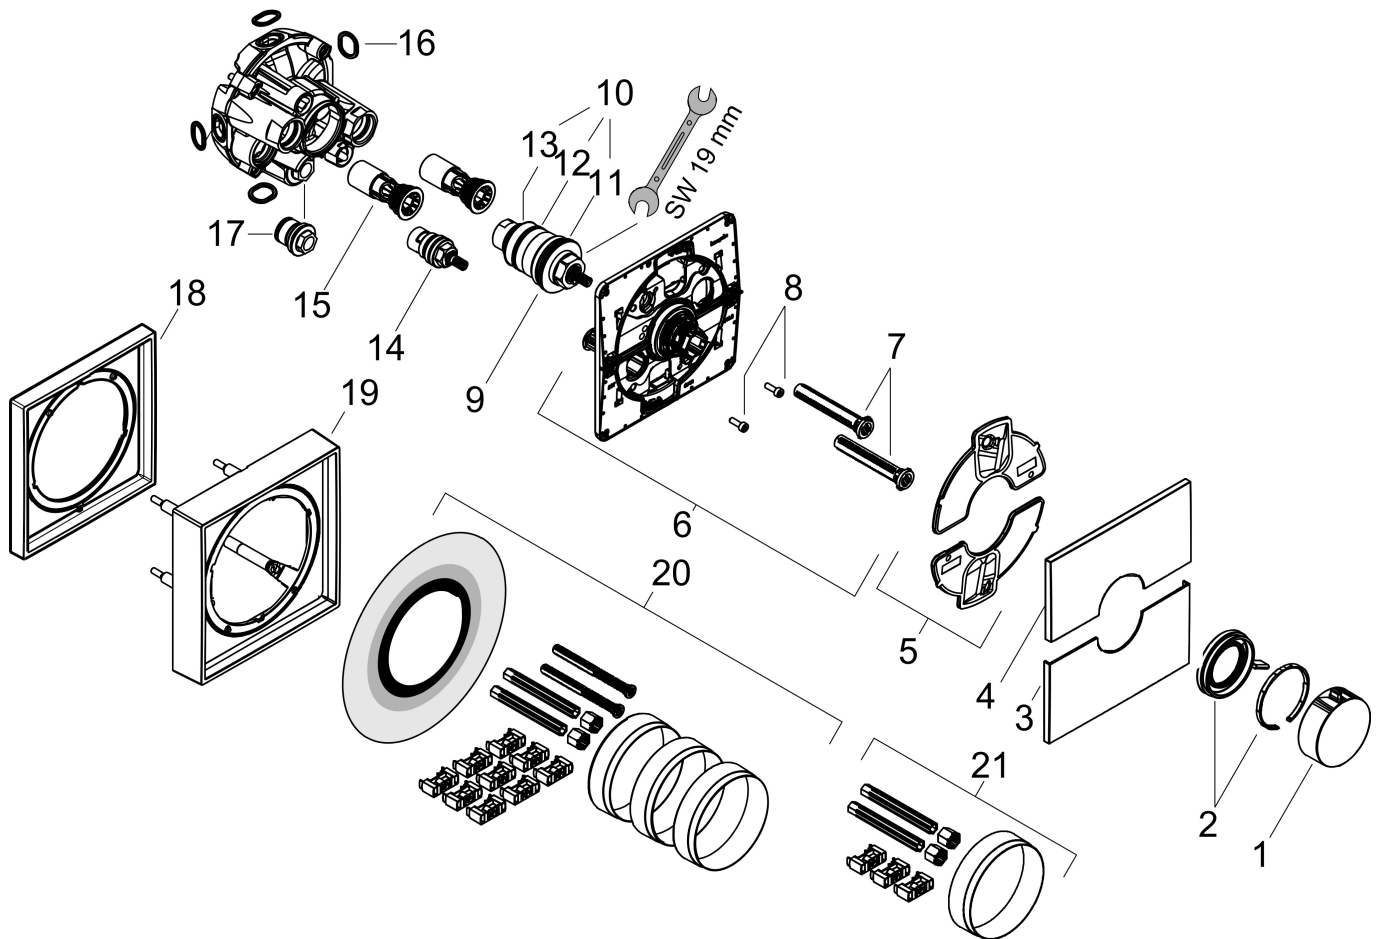

Merk	hansgrohe
Artikelnaam	ShowSelect Comfort E thermostaat inbouw
Art.nr.	15574340
Oppervlakte	Brushed Black Chrome
Netto prijs	743,00 EUR

Explosietekening voor bouwjaar: >09/23