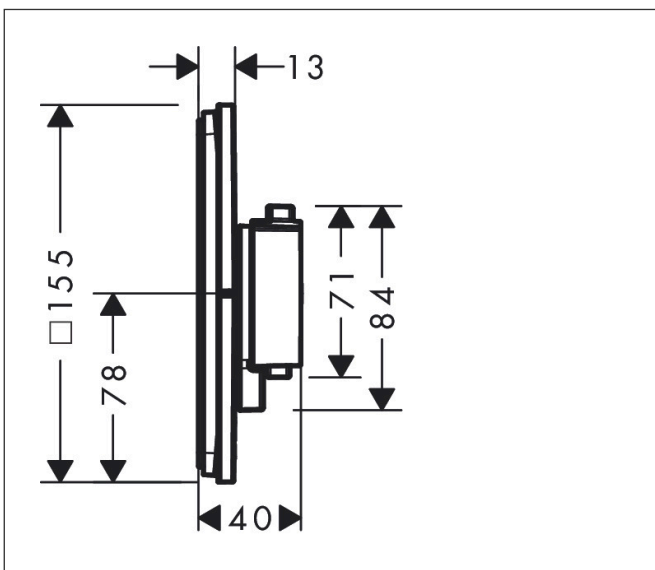

Merk hansgrohe
 Artikelnaam **ShowSelect Comfort E** thermostaat inbouw
 Art.nr. 15574340
 Oppervlakte Brushed Black Chrome
 Netto prijs 743,00 EUR

Product foto

Kenmerken

- temperatuur- en volumeregeling
- waterhoeveelheidsregeling met stop-functie
- thermostaatkardoes
- maximale doorstroomhoeveelheid bij 1 bar: 19,5 l/min
- maximale doorstroomhoeveelheid bij 3 bar: 34,8 l/min
- doorstroomhoeveelheid bovenste uitloop: 32 l/min
- waterdoorstroom onderuitgang: 32 l/min
- doorstroomhoeveelheid door gelijktijdig gebruik van alle functies: 34,8 l/min
- rozet kan worden uitgelijnd met +/- 3°
- eenvoudige installatie dankzij voorgemonteerd functieblok
- grepen altijd op dezelfde hoogte ongeacht de installatiediepte van het inbouwdeel
- Veiligheidsblokkering bij 40°C
- temperatuurbegrenzing instelbaar
- de thermostaat biedt de mogelijkheid tot thermische desinfectie
- materiaal grepen: metaal
- aansluiting: inbouwdeel iBox universal 2 (# 01500180)

Maat tekeningen

Technologie

Certificaat

Merk hansgrohe
 Artikelnaam **ShowSelect Comfort E** thermostaat inbouw
 Art.nr. 15574340
 Oppervlakte Brushed Black Chrome
 Netto prijs 743,00 EUR

Benodigde onderdelen