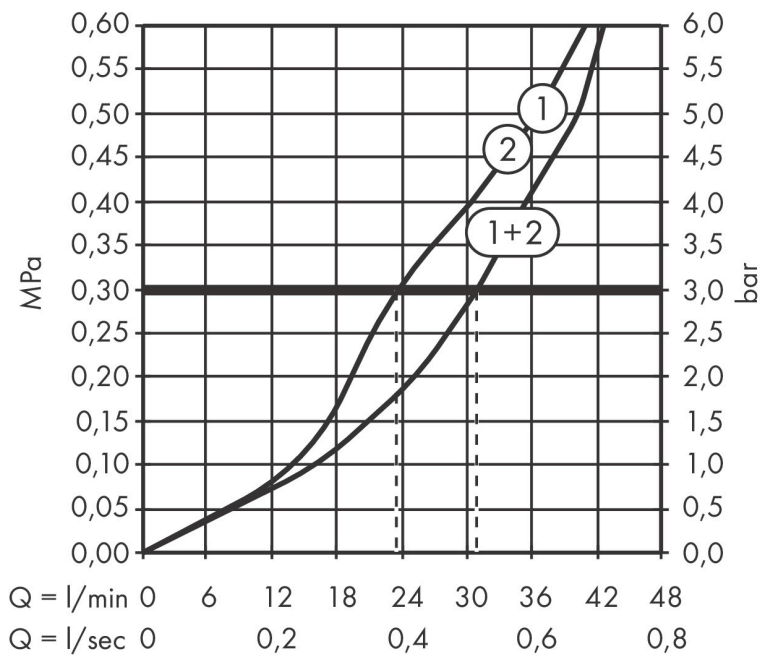

Merk hansgrohe
Artikelnaam **ShowSelect Comfort E** thermostaat inbouw
Art.nr. 15574340
Oppervlakte Brushed Black Chrome
Netto prijs 743,00 EUR

Stroomschema