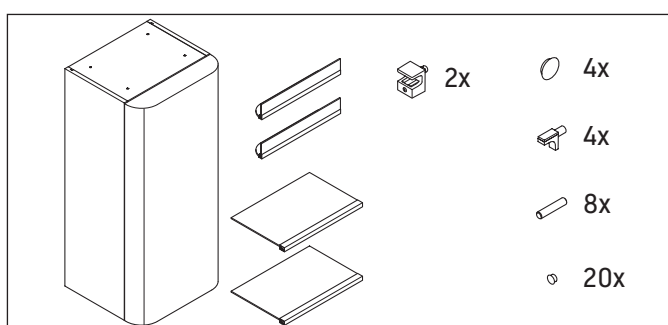

Happy D.2 Plus

HP 1260

Montāžas instrukcija

Lietošanas norādījumi

Vannas istabas mēbeļu sērija atbilst standartiem un direktīvām, kas bija spēkā produkta piegādes brīdī, un ir paredzēta izmantošanai vannas istabās. Jānovērš tieša saskarpināšana ar ūdeni, piem., mazgājoties dušā.