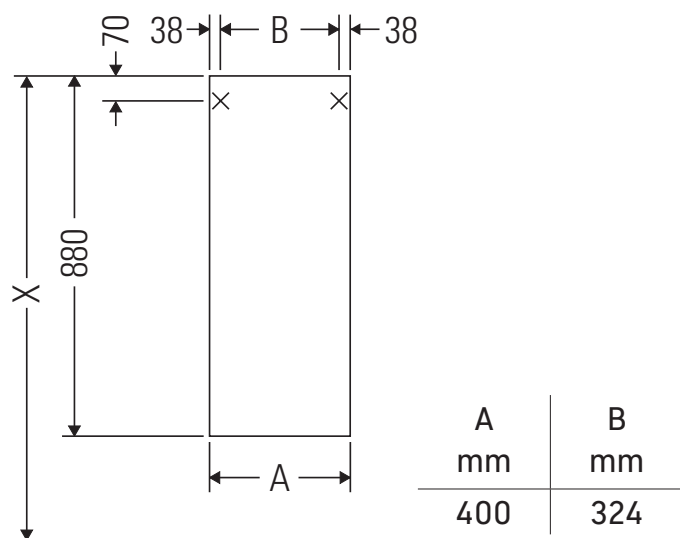

Happy D.2 Plus

HP 1260

Montāžas instrukcija

Lietošanas norādījumi

Vannas istabas mēbeļu sērija atbilst standartiem un direktīvām, kas bija spēkā produkta piegādes brīdī, un ir paredzēta izmantošanai vannas istabās. Jānovērš tieša saskarpināšana ar ūdeni, piem., mazgājoties dušā.