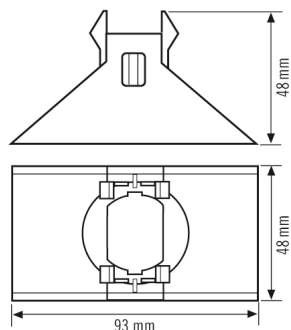

COMPACT MINI HOLDER WEC WH

Artikelnummer

EP10422874

GTIN

4015120422874

Productbeschrijving

Steun voor COMPACT MINI-LAMELLA-aanwezigheidssensor in Interlu WEC-keerschotplafonds voor klimaatbeheersing

Technische gegevens

ALGEMEEN

Apparaatcategorie	Accessoires
Conformiteit	AEEA
Garantie	5 jaar

BEHUIZING

Afmetingen	Lengte 48 mm x Breedte 93 mm x Hoogte 48 mm
Gewicht	24 g
Kleur	wit, overeenkomstig RAL 9010

Maattekening

Gedetailleerde productbeschrijving