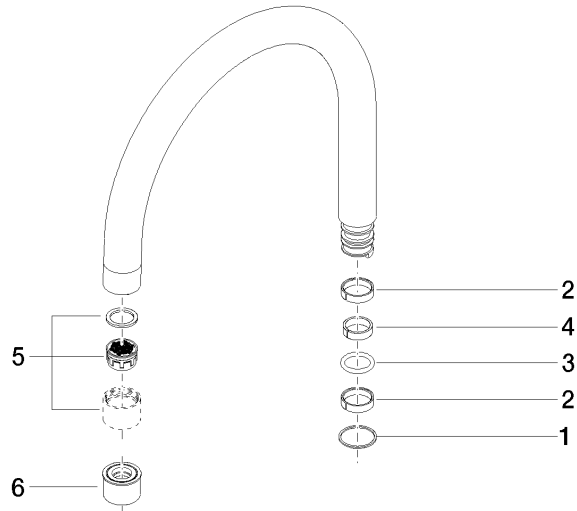

## Auslauf für Wanne Stand 27-30 l/min. - Champagne gebürstet (22kt Gold)

---

90 28 22 218 00

## Auslauf für Wanne Stand 27-30 l/min. - Champagne gebürstet (22kt Gold)

---

90 28 22 218 00

Auslauf für Wanne Stand 27-30 l/min. - Champagne gebürstet (22kt Gold)

---

90 28 22 218 00

### Ersatzteilstückliste

Nr.	Artikelnummer	Benennung	Verbaumenge	Lieferzeit
	09 28 10 119 90	Ring Ø 25 x 1 mm -	7	2