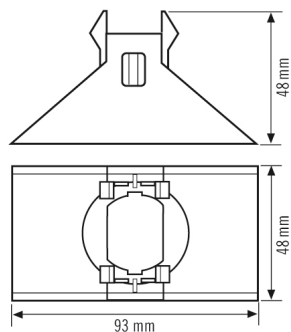

COMPACT MINI HOLDER WEC BK

Artikelnummer

EP10422881

GTIN

4015120422881

Productbeschrijving

Steun voor COMPACT MINI-LAMELLA-aanwezigheidssensor in Interlu WEC-keerschotplafonds voor klimaatbeheersing

Technische gegevens

ALGEMEEN

Apparaatcategorie	Accessoires
Conformiteit	AEEA
Garantie	5 jaar

BEHUIZING

Afmetingen	Lengte 48 mm x Breedte 93 mm x Hoogte 48 mm
Gewicht	24 g
Kleur	zwart, overeenkomstig RAL 9005

Maattekening

Gedetailleerde productbeschrijving