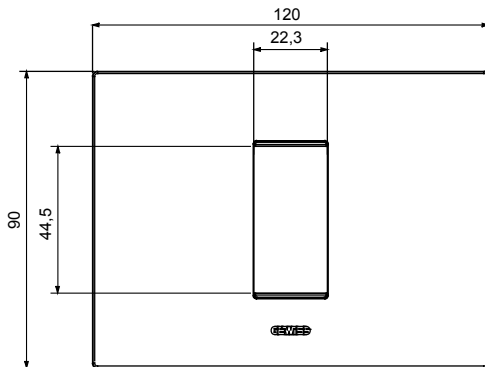

DIMENSIONAL

TECHNICAL SYMBOLOGY

STANDARDS/APPROVALS