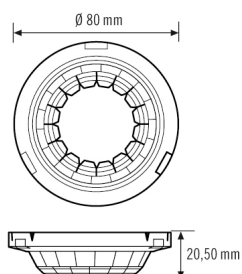

ALGEMEEN

Apparaatcategorie

Cover

Garantie

5 jaar

BEHUIZING

Afmetingen

Hoogte 20,5 mm, Ø 80 mm

Maattekening

Gedetailleerde productbeschrijving

Toebehoren Lensmasker 8 m