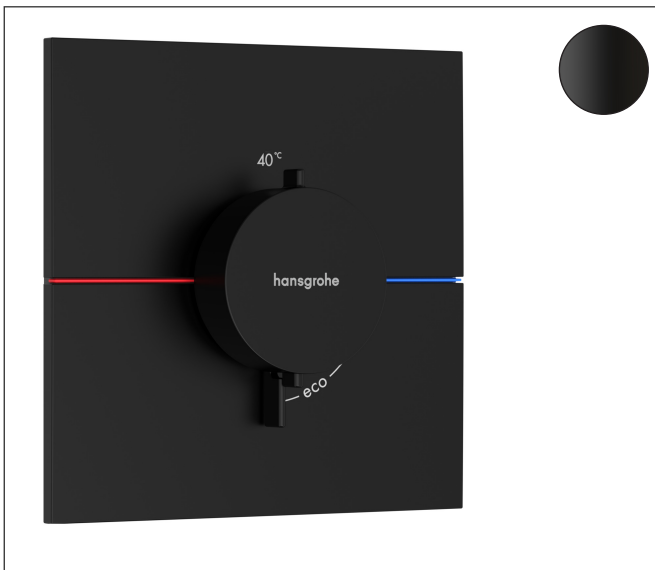

Merk hansgrohe
 Artikelnaam **ShowSelect Comfort E** thermostaat inbouw
 Art.nr. 15574670
 Oppervlakte Mat zwart
 Netto prijs 693,00 EUR

Product foto

Kenmerken

- temperatuur- en volumeregeling
- waterhoeveelheidsregeling met stop-functie
- thermostaatkardoes
- maximale doorstroomhoeveelheid bij 1 bar: 19,5 l/min
- maximale doorstroomhoeveelheid bij 3 bar: 34,8 l/min
- doorstroomhoeveelheid bovenste uitloop: 32 l/min
- waterdoorstroom onderuitgang: 32 l/min
- doorstroomhoeveelheid door gelijktijdig gebruik van alle functies: 34,8 l/min
- rozet kan worden uitgelijnd met +/- 3°
- eenvoudige installatie dankzij voorgemonteerd functieblok
- grepen altijd op dezelfde hoogte ongeacht de installatiediepte van het inbouwdeel
- Veiligheidsblokkering bij 40°C
- temperatuurbegrenzing instelbaar
- de thermostaat biedt de mogelijkheid tot thermische desinfectie
- materiaal grepen: metaal
- aansluiting: inbouwdeel iBox universal 2 (# 01500180)

Maat tekeningen

Technologie

Certificaat

Merk hansgrohe
Artikelnaam **ShowerSelect Comfort E** thermostaat inbouw
Art.nr. 15574670
Oppervlakte Mat zwart
Netto prijs 693,00 EUR

Benodigde onderdelen

Product foto	Artikelnaam	Art.nr.	Prijs
	hansgrohe iBox universal 2 Inbouwdeel	01500180	125,00

Merk hansgrohe
 Artikelnaam **ShowSelect Comfort E** thermostaat inbouw
 Art.nr. 15574670
 Oppervlakte Mat zwart
 Netto prijs 693,00 EUR

Stroomschema

Merk hansgrohe
 Artikelnaam **ShowSelect Comfort E** thermostaat inbouw
 Art.nr. 15574670
 Oppervlakte Mat zwart
 Netto prijs 693,00 EUR

Explosietekening voor bouwjaar: >09/23

Merk	hansgrohe
Artikelnaam	ShowerSelect Comfort E thermostaat inbouw
Art.nr.	15574670
Oppervlakte	Mat zwart
Netto prijs	693,00 EUR

Onderdelen voor bouwjaar: >09/23