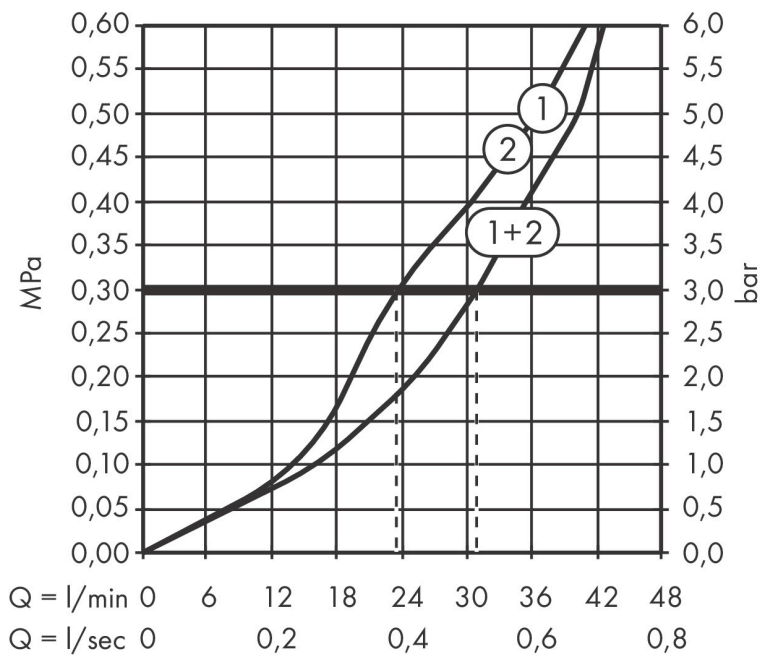

Merk hansgrohe
Artikelnaam **ShowSelect Comfort E** thermostaat inbouw
Art.nr. 15574670
Oppervlakte Mat zwart
Netto prijs 693,00 EUR

Stroomschema