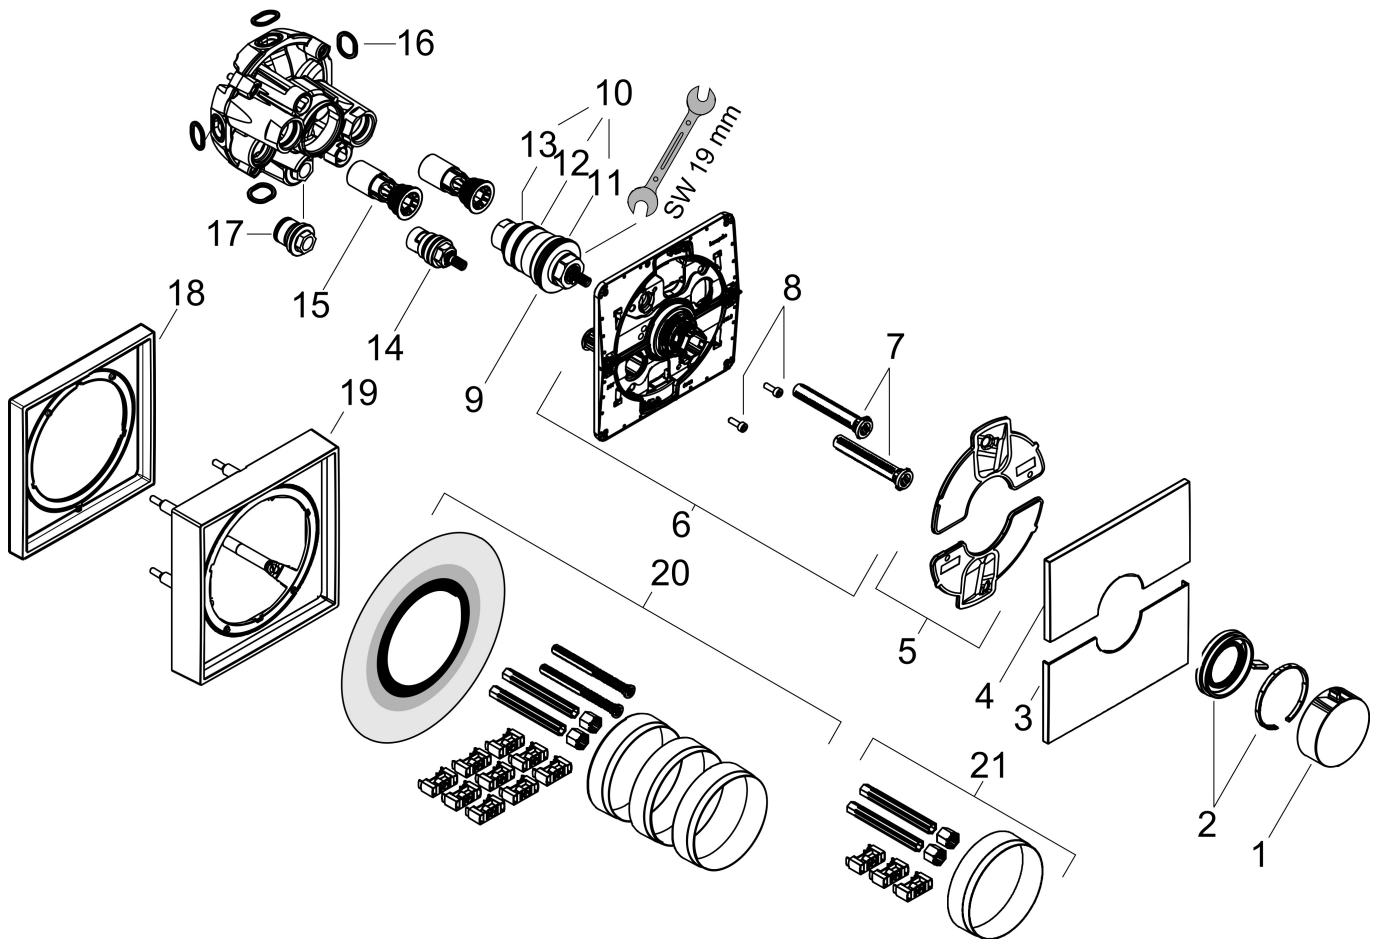

Merk hansgrohe
Artikelnaam **ShowSelect Comfort E** thermostaat inbouw
Art.nr. 15574670
Oppervlakte Mat zwart
Netto prijs 693,00 EUR

Explosietekening voor bouwjaar: >09/23

Merk	hansgrohe
Artikelnaam	ShowerSelect Comfort E thermostaat inbouw
Art.nr.	15574670
Oppervlakte	Mat zwart
Netto prijs	693,00 EUR

Onderdelen voor bouwjaar: >09/23

Pos	Beschrijving	Art.nr.	Prijs
1	thermostaatgreep	94931670	38,60
2	greep	94932670	30,60
3	afdekplaat	94937670	49,10
4	afdekplaat	94936670	49,10
5	dichtingsset	94933000	4,80
6	rozetdrager	94935000	91,50
7	compensatieset	94930000	7,70
8	cilinderkopschroef M4x12	94929000	4,80
9	temperatuur regeleenheid	96633000	113,70
10	dichtingsset	96636000	40,60
11	O-ring 38x2,5	98198000	4,80
12	O-ring 34x2	98383000	4,80
13	O-ring 43x1,5	98148000	3,00
14	bovendeel rechts sluitend	94009000	32,70
15	service eenheid	94928000	25,70
16	O-ring 16x2,5	98134000	3,00
17	O-ring 21x1,5	98219000	3,00
18	verlengset 5 mm	13612670	111,24
19	verlengset 22 mm	13617670	148,30
20	verlengset 25 - 75 mm	13632000	37,06
21	verlengset 25 mm	13638000	31,76
a	Basisset	01500180	125,00
b	adapterset	13588000	31,76
c	servicesleutel	87567000	3,00