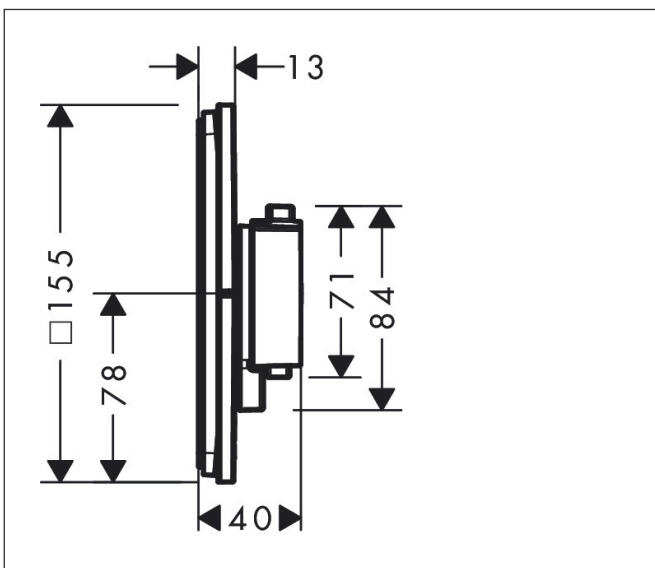

Merk hansgrohe
 Artikelnaam **ShowSelect Comfort E** thermostaat inbouw
 Art.nr. 15574670
 Oppervlakte Mat zwart
 Netto prijs 693,00 EUR

Product foto

Kenmerken

- temperatuur- en volumeregeling
- waterhoeveelheidsregeling met stop-functie
- thermostaatkardoes
- maximale doorstroomhoeveelheid bij 1 bar: 19,5 l/min
- maximale doorstroomhoeveelheid bij 3 bar: 34,8 l/min
- doorstroomhoeveelheid bovenste uitloop: 32 l/min
- waterdoorstroom onderuitgang: 32 l/min
- doorstroomhoeveelheid door gelijktijdig gebruik van alle functies: 34,8 l/min
- rozet kan worden uitgelijnd met +/- 3°
- eenvoudige installatie dankzij voorgemonteerd functieblok
- grepen altijd op dezelfde hoogte ongeacht de installatiediepte van het inbouwdeel
- Veiligheidsblokkering bij 40°C
- temperatuurbegrenzing instelbaar
- de thermostaat biedt de mogelijkheid tot thermische desinfectie
- materiaal grepen: metaal
- aansluiting: inbouwdeel iBox universal 2 (# 01500180)

Maat tekeningen

Technologie

Certificaat

Merk hansgrohe
Artikelnaam **ShowerSelect Comfort E** thermostaat inbouw
Art.nr. 15574670
Oppervlakte Mat zwart
Netto prijs 693,00 EUR

Benodigde onderdelen

Product foto	Artikelnaam	Art.nr.	Prijs
	hansgrohe iBox universal 2 Inbouwdeel	01500180	125,00