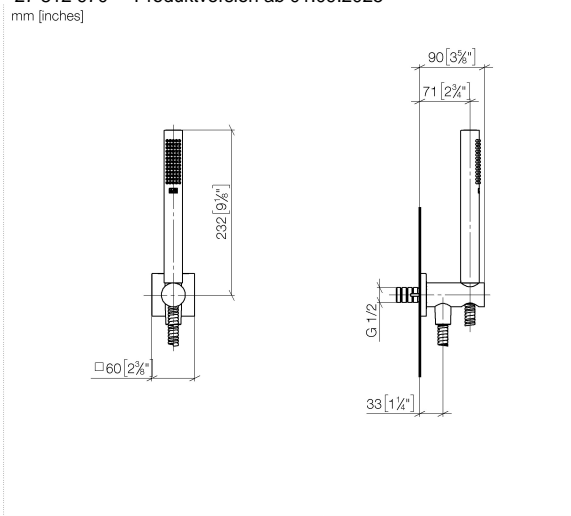

Technische Daten:

- Anschluss 1/2"
- Rosette 60 x 60 mm

Hinweise:

- Dieses Produkt leistet einen Beitrag zur Erfüllung der Vorgaben von nachhaltigen Gebäudezertifizierungen, z.B. LEED®, BREEAM®, DGNB

	Dark Platinum gebürstet	27 812 970-99 0010
	Chrom	27 812 970-00 0010
	Platin gebürstet	27 812 970-06 0010
	Platin	27 812 970-08 0010
	Dark Chrome	27 812 970-19 0010
	Light Gold (PVD)	27 812 970-26 0010
	Light Gold gebürstet (PVD)	27 812 970-27 0010
	Messing gebürstet (23kt Gold)	27 812 970-28 0010
	Schwarz matt	27 812 970-33 0010
	Gold gebürstet (PVD)	27 812 970-37 0010
	Dark Brass gebürstet (PVD)	27 812 970-39 0010
	Bronze gebürstet (PVD)	27 812 970-42 0010
	Champagne gebürstet (22kt Gold)	27 812 970-46 0010
	Champagne (22kt Gold)	27 812 970-47 0010
	Chrom gebürstet	27 812 970-93 0010

27 812 970 Produktversion ab 01.09.2025
mm [inches]

27 812 970 Produktversion ab 01.09.2025

Ersatzteilstückliste

Nr.	Artikelnummer	Benennung	Verbaumenge	Lieferzeit
9	90 27 97 055 00-99	Rosette Ø 60 x 9,5 mm - Dark Platinum gebürstet	1,00	20
10	90 24 03 325 00 90	Nippel	1,00	2
1	09 21 02 170-99	Kappe für Spülbrause Ø 26,6 x 5 mm - Dark Platinum gebürstet	1,00	20
3	09 23 01 039 90	Siebichtung Ø 19 x 5,5 mm -	1,00	2
6	09 14 10 213 90	O-Ring EPDM 70 12,0 x 1,5 mm -	1,00	2
7	90 23 01 131 00 90	Rückflussverhinderer -	1,00	2
5	90 11 03 137 00-99	Wandanschlussbogen mit Brausehalter inkl. Befestigungssatz Ø 33,5 x 93 mm - Dark Platinum gebürstet	1,00	20
11	04 31 11 115 00 90	Beutel m. Gewindestift M4 x 20 mm -	1,00	2
4	09 18 40 216 90	Hülse 29 x 32 x 29 mm -	1,00	2
8	90 31 11 112 00 90	Befestigung Gewindestift M5 x 6 mm -	1,00	2
2	90 12 11 140 41-99	Stabhandbrause 6,8 l/min - Dark Platinum gebürstet	1,00	20
13	90 30 02 008 00-99	Schlauch mit Konus 1/2" x 1/2" x 1250 mm - Dark Platinum gebürstet	1,00	20
12	90 14 20 026 00 90	Dichtung 14 x 8 x 2 mm Centellen WS 3820 -	1,00	2