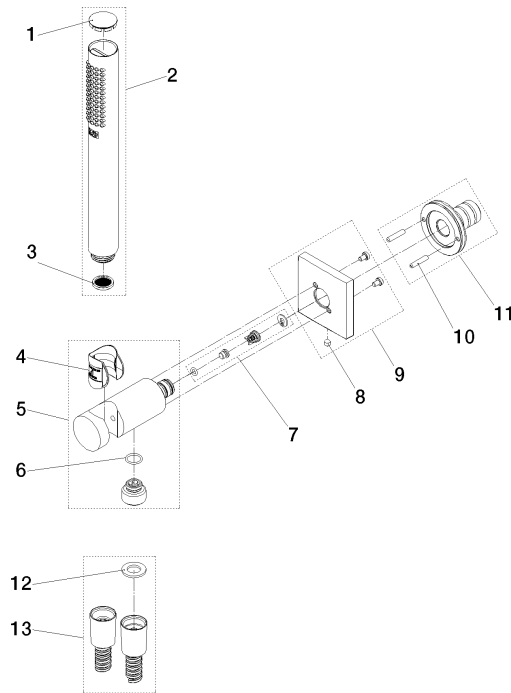

Technische Daten:

- Anschluss 1/2"
- Rosette 60 x 60 mm

Hinweise:

- Dieses Produkt leistet einen Beitrag zur Erfüllung der Vorgaben von nachhaltigen Gebäudezertifizierungen, z.B. LEED®, BREEAM®, DGNB

	Dark Platinum gebürstet	27 812 970-99 0010
	Chrom	27 812 970-00 0010
	Platin gebürstet	27 812 970-06 0010
	Platin	27 812 970-08 0010
	Dark Chrome	27 812 970-19 0010
	Light Gold (PVD)	27 812 970-26 0010
	Light Gold gebürstet (PVD)	27 812 970-27 0010
	Messing gebürstet (23kt Gold)	27 812 970-28 0010
	Schwarz matt	27 812 970-33 0010
	Gold gebürstet (PVD)	27 812 970-37 0010
	Dark Brass gebürstet (PVD)	27 812 970-39 0010
	Bronze gebürstet (PVD)	27 812 970-42 0010
	Champagne gebürstet (22kt Gold)	27 812 970-46 0010
	Champagne (22kt Gold)	27 812 970-47 0010
	Chrom gebürstet	27 812 970-93 0010

27 812 970 Produktversion ab 01.09.2025
mm [inches]

27 812 970 Produktversion ab 01.09.2025

Ersatzteilstückliste

Nr.	Artikelnummer	Benennung	Verbaumenge	Lieferzeit
9	90 27 97 055 00-99	Rosette Ø 60 x 9,5 mm - Dark Platinum gebürstet	1,00	20
10	90 24 03 325 00 90	Nippel	1,00	2
1	09 21 02 170-99	Kappe für Spülbrause Ø 26,6 x 5 mm - Dark Platinum gebürstet	1,00	20
3	09 23 01 039 90	Siebichtung Ø 19 x 5,5 mm -	1,00	2
6	09 14 10 213 90	O-Ring EPDM 70 12,0 x 1,5 mm -	1,00	2
7	90 23 01 131 00 90	Rückflussverhinderer -	1,00	2
5	90 11 03 137 00-99	Wandanschlussbogen mit Brausehalter inkl. Befestigungssatz Ø 33,5 x 93 mm - Dark Platinum gebürstet	1,00	20
11	04 31 11 115 00 90	Beutel m. Gewindestift M4 x 20 mm -	1,00	2
4	09 18 40 216 90	Hülse 29 x 32 x 29 mm -	1,00	2
8	90 31 11 112 00 90	Befestigung Gewindestift M5 x 6 mm -	1,00	2
2	90 12 11 140 41-99	Stabhandbrause 6,8 l/min - Dark Platinum gebürstet	1,00	20
13	90 30 02 008 00-99	Schlauch mit Konus 1/2" x 1/2" x 1250 mm - Dark Platinum gebürstet	1,00	20
12	90 14 20 026 00 90	Dichtung 14 x 8 x 2 mm Centellen WS 3820 -	1,00	2