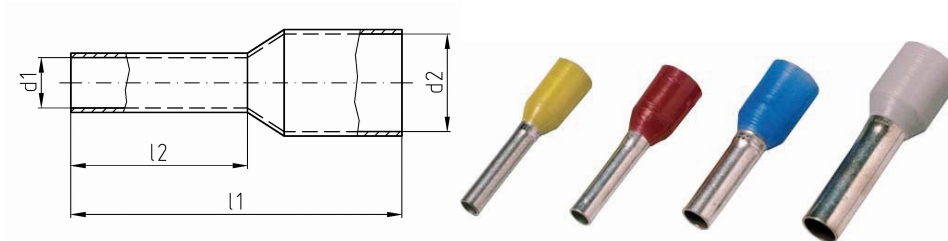

## Datasheet Geïsoleerde Adereindhuls Kleursysteem 1 0.75mm<sup>2</sup>

<b>Artikelnummer</b>	ICIAE0756WE
<b>Doorsnede Kabel</b>	0.75mm <sup>2</sup>
<b>Penlengte</b>	6 mm
<b>Kleurcode (DIN46228 dI4)</b>	wit
<b>Materiaal</b>	CU volgens DIN EN 13600
<b>Afwerking</b>	Galvanisch vertind

### Maten:

<b>L1</b>	12 mm
<b>L2</b>	6 mm
<b>D1</b>	1.2mm
<b>Gewicht</b>	0.05 kg/100