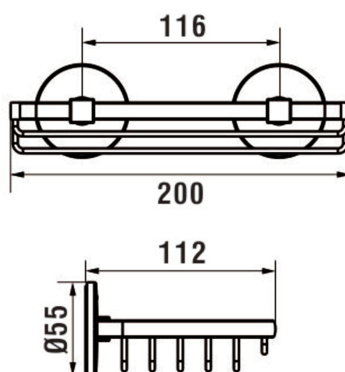

CANA

Panier mural pour douche 20x11 cm

COULEUR ET FINITION

■ 004 Chromé

DESCRIPTION TECHNIQUE

Informations importantes :

La collection CANA ne peut être installée que sur des murs lisses et non peints (surfaces planes et uniformes), en suivant les instructions de montage étape par étape. Elle ne peut pas être installée sur des surfaces, même légèrement rugueuses, ni sur des murs peints.

Commodity Code/Import Code Number for Foreign Trad : 73239300 Poids net / kg : 0,44

DESSINS TECHNIQUES

CANA