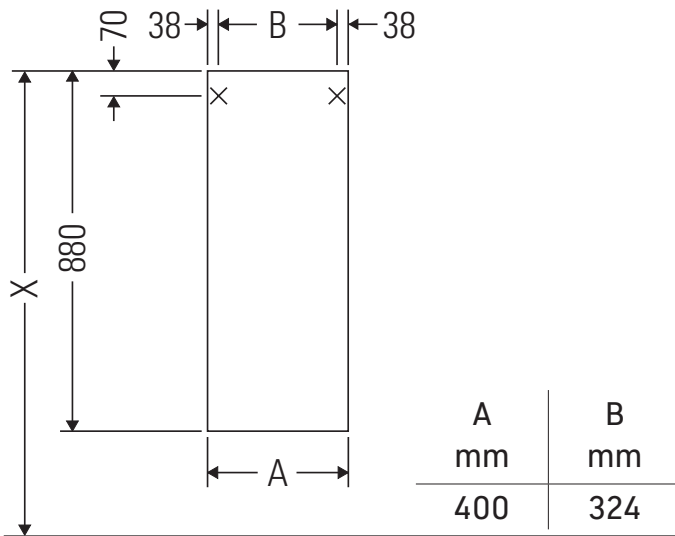

Happy D.2 Plus

HP 1260

Notice de montage

Consignes d'utilisation

La série de meubles de salle de bain est conforme aux normes et directives en vigueur au moment de la livraison et a été conçue pour une utilisation dans les salles de bain. Éviter tout mouillage avec de l'eau, par ex. lors de la douche.