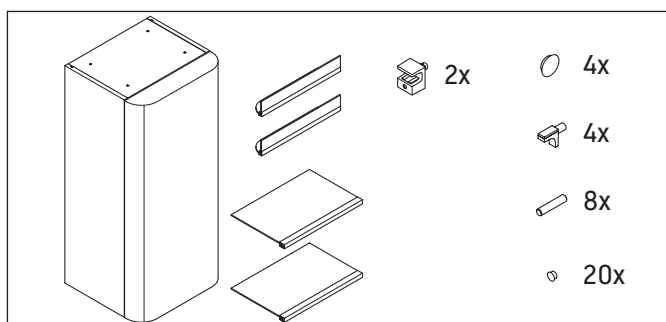

Happy D.2 Plus

HP 1260

Notice de montage

Consignes d'utilisation

La série de meubles de salle de bain est conforme aux normes et directives en vigueur au moment de la livraison et a été conçue pour une utilisation dans les salles de bain. Éviter tout mouillage avec de l'eau, par ex. lors de la douche.