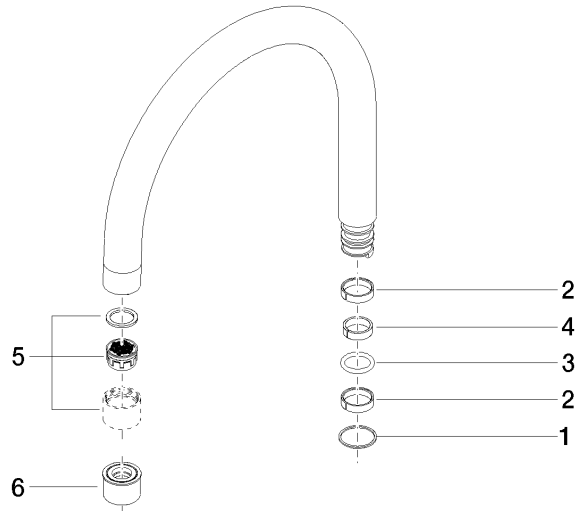

Auslauf für Wanne Stand 27-30 l/min. - Messing gebürstet (23kt Gold)

90 28 22 218 00

Auslauf für Wanne Stand 27-30 l/min. - Messing gebürstet (23kt Gold)

90 28 22 218 00

Auslauf für Wanne Stand 27-30 l/min. - Messing gebürstet (23kt Gold)

90 28 22 218 00

Auslauf für Wanne Stand 27-30 l/min. - Messing gebürstet (23kt Gold)

90 28 22 218 00

Auslauf für Wanne Stand 27-30 l/min. - Messing gebürstet (23kt Gold)

90 28 22 218 00

Ersatzteilstückliste

Nr.	Artikelnummer	Benennung	Verbaumenge	Lieferzeit
	09 28 10 119 90	Ring Ø 25 x 1 mm -	7	2