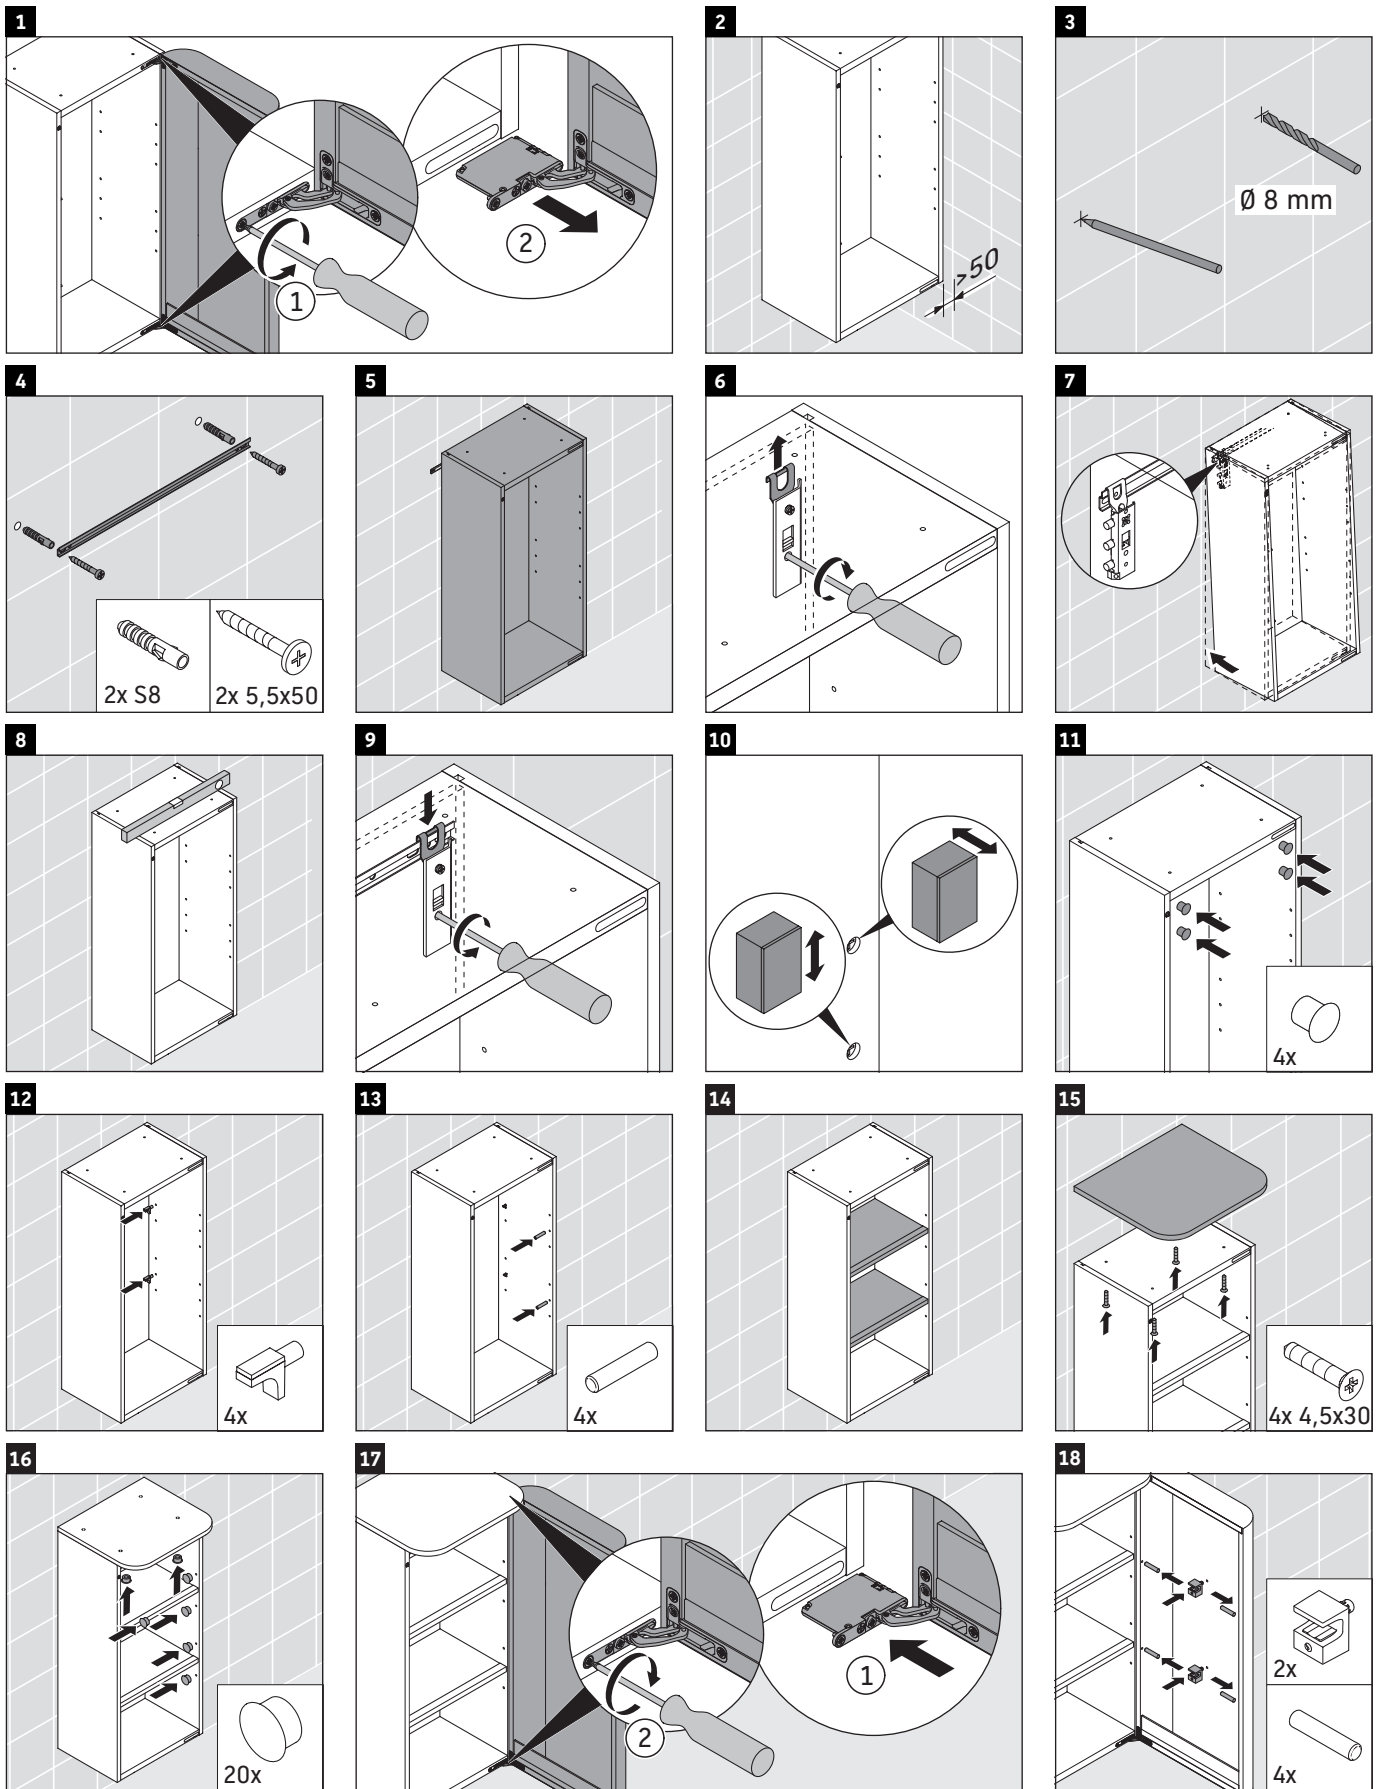

Duravit AG, Werderstr. 36, 78132 Hornberg, Germany, Phone +49 78 33 700, Fax +49 78 33 70 289, info@duravit.de, www.duravit.de