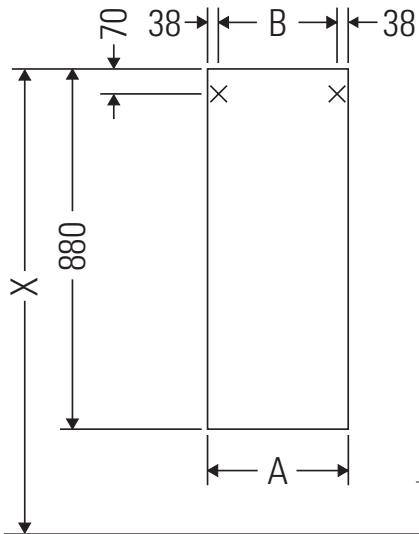

Happy D.2 Plus

HP 1260

Asennusohje

A mm	B mm
400	324

Käyttöohjeet

Kylpyhuonekalustusarja vastaa toimitusajankohtana voimassa olevia standardeja ja direktiivejä ja on suunniteltu käytettäväksi kylpyhuoneissa. Suoraa kastelua vedellä esim. suihkun aikana tulee välttää.