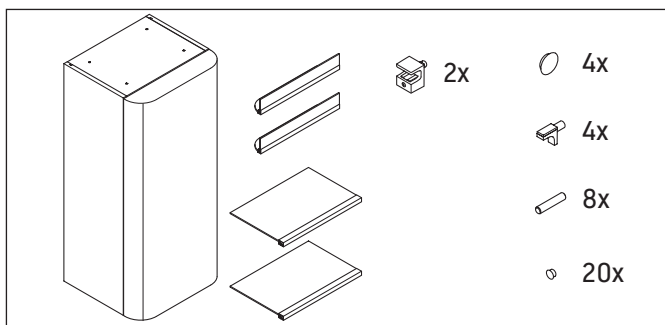

Happy D.2 Plus

HP 1260

Asennusohje

A mm	B mm
400	324

Käyttöohjeet

Kylpyhuonekalustusarja vastaa toimitusajankohtana voimassa olevia standardeja ja direktiivejä ja on suunniteltu käytettäväksi kylpyhuoneissa. Suoraa kastelua vedellä esim. suihkun aikana tulee välttää.