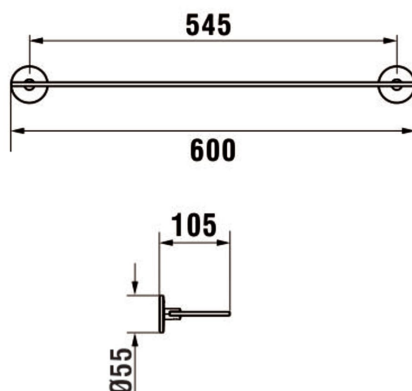

CANA

Étagère en verre 60 cm

COULEUR ET FINITION

■ 004 Chromé

DESCRIPTION TECHNIQUE

Informations importantes :

La collection CANA ne peut être installée que sur des murs lisses et non peints (surfaces planes et uniformes), en suivant les instructions de montage étape par étape. Elle ne peut pas être installée sur des surfaces, même légèrement rugueuses, ni sur des murs peints.

Commodity Code/Import Code Number for Foreign Trad : 70139900 Poids net / kg : 1,14

DESSINS TECHNIQUES

CANA