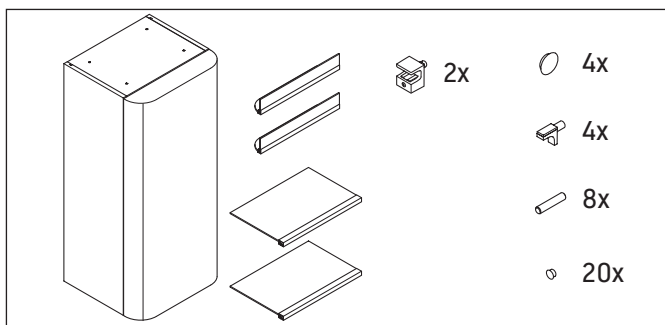

Happy D.2 Plus

HP 1260

Ръководство за монтаж

A mm	B mm
400	324

Указания за употреба

Серията мебели за баня отговаря на действащите стандарти и директиви към момента на доставката и е създадена за използване в бани. Да се избягва директно пръскане с вода, напр. при използването на душа.