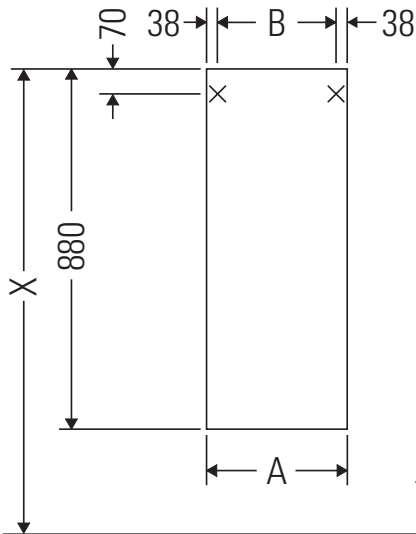

Happy D.2 Plus

HP 1260

Ръководство за монтаж

A mm	B mm
400	324

Указания за употреба

Серията мебели за баня отговаря на действащите стандарти и директиви към момента на доставката и е създадена за използване в бани. Да се избягва директно пръскане с вода, напр. при използването на душа.

Order no. HP1260/19.02.1