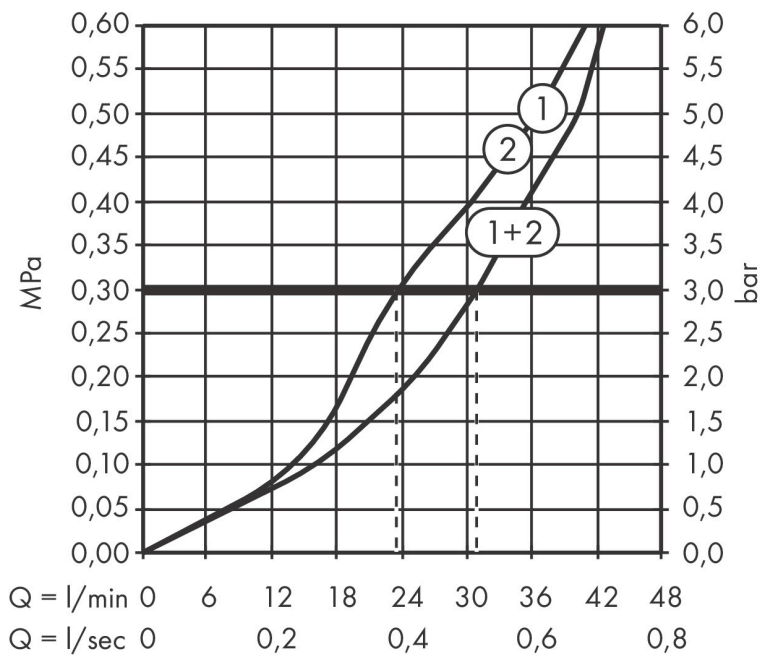

Merk hansgrohe
Artikelnaam **ShowSelect Comfort E** thermostaat inbouw
Art.nr. 15574700
Oppervlakte Mat wit
Netto prijs 693,00 EUR

Stroomschema