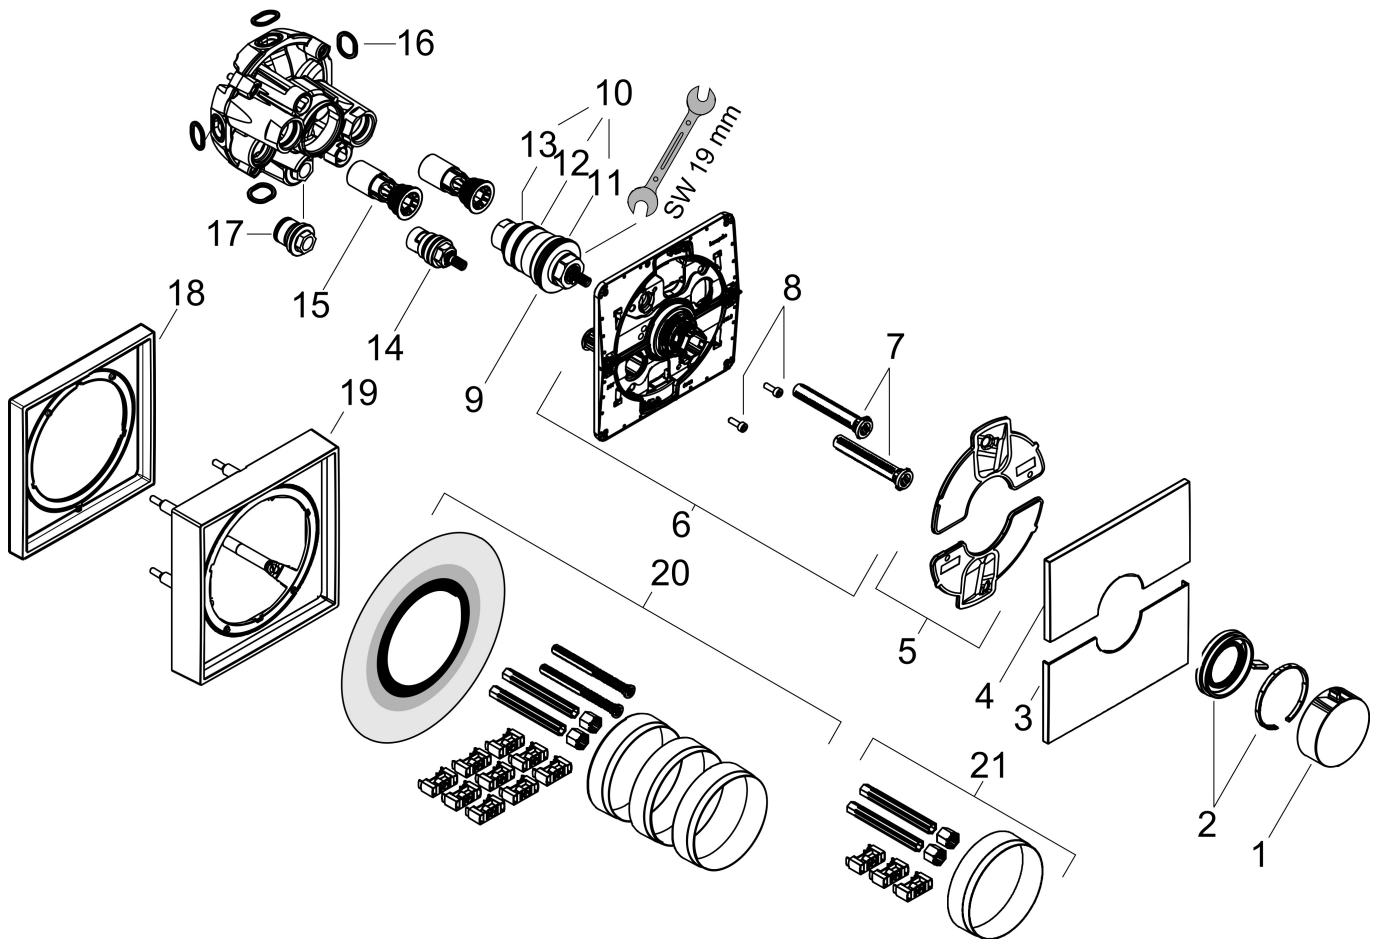

Merk hansgrohe
Artikelnaam **ShowSelect Comfort E** thermostaat inbouw
Art.nr. 15574700
Oppervlakte Mat wit
Netto prijs 693,00 EUR

Explosietekening voor bouwjaar: >09/23

Merk	hansgrohe
Artikelnaam	ShowrSelect Comfort E thermostaat inbouw
Art.nr.	15574700
Oppervlakte	Mat wit
Netto prijs	693,00 EUR

Onderdelen voor bouwjaar: >09/23

Pos	Beschrijving	Art.nr.	Prijs
1	thermostaatgreep	94931700	38,60
2	greep	94932700	30,60
3	afdekplaat	94937700	49,10
4	afdekplaat	94936700	49,10
5	dichtingsset	94933000	4,80
6	rozetdrager	94935000	91,50
7	compensatieset	94930000	7,70
8	cilinderkopschroef M4x12	94929000	4,80
9	temperatuur regeleenheid	96633000	113,70
10	dichtingsset	96636000	40,60
11	O-ring 38x2,5	98198000	4,80
12	O-ring 34x2	98383000	4,80
13	O-ring 43x1,5	98148000	3,00
14	bovendeel rechts sluitend	94009000	32,70
15	service eenheid	94928000	25,70
16	O-ring 16x2,5	98134000	3,00
17	O-ring 21x1,5	98219000	3,00
18	verlengset 5 mm	13612700	111,24
19	verlengset 22 mm	13617700	148,30
20	verlengset 25 - 75 mm	13632000	37,06
21	verlengset 25 mm	13638000	31,76
a	Basisset	01500180	125,00
b	adapterset	13588000	31,76
c	servicesleutel	87567000	3,00