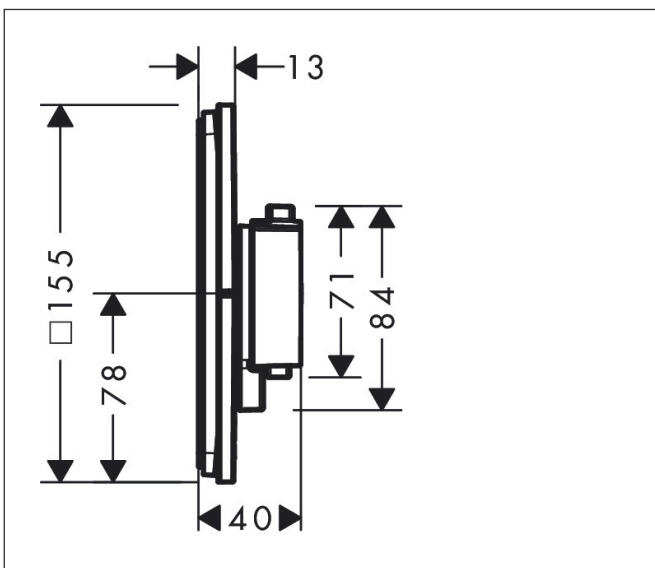

Merk hansgrohe
 Artikelnaam **ShowSelect Comfort E** thermostaat inbouw
 Art.nr. 15574700
 Oppervlakte Mat wit
 Netto prijs 693,00 EUR

Product foto

Kenmerken

- temperatuur- en volumeregeling
- waterhoeveelheidsregeling met stop-functie
- thermostaatkardoes
- maximale doorstroomhoeveelheid bij 1 bar: 19,5 l/min
- maximale doorstroomhoeveelheid bij 3 bar: 34,8 l/min
- doorstroomhoeveelheid bovenste uitloop: 32 l/min
- waterdoorstroom onderuitgang: 32 l/min
- doorstroomhoeveelheid door gelijktijdig gebruik van alle functies: 34,8 l/min
- rozet kan worden uitgelijnd met +/- 3°
- eenvoudige installatie dankzij voorgemonteerd functieblok
- grepen altijd op dezelfde hoogte ongeacht de installatiediepte van het inbouwdeel
- Veiligheidsblokkering bij 40°C
- temperatuurbegrenzing instelbaar
- de thermostaat biedt de mogelijkheid tot thermische desinfectie
- materiaal grepen: metaal
- aansluiting: inbouwdeel iBox universal 2 (# 01500180)

Maat tekeningen

Technologie

Certificaat

Merk hansgrohe
 Artikelnaam **ShowSelect Comfort E** thermostaat inbouw
 Art.nr. 15574700
 Oppervlakte Mat wit
 Netto prijs 693,00 EUR

Benodigde onderdelen

| Product foto | Artikelnaam | Art.nr. | Prijs |
|---|---------------------------------------|----------|--------|
|  | hansgrohe iBox universal 2 Inbouwdeel | 01500180 | 125,00 |