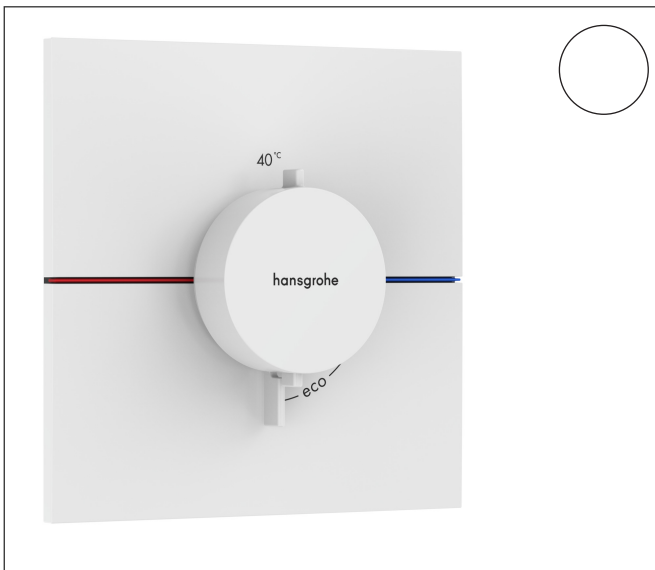

Merk hansgrohe
 Artikelnaam **ShowSelect Comfort E** thermostaat inbouw
 Art.nr. 15574700
 Oppervlakte Mat wit
 Netto prijs 693,00 EUR

Product foto

Kenmerken

- temperatuur- en volumeregeling
- waterhoeveelheidsregeling met stop-functie
- thermostaatkardoes
- maximale doorstroomhoeveelheid bij 1 bar: 19,5 l/min
- maximale doorstroomhoeveelheid bij 3 bar: 34,8 l/min
- doorstroomhoeveelheid bovenste uitloop: 32 l/min
- waterdoorstroom onderuitgang: 32 l/min
- doorstroomhoeveelheid door gelijktijdig gebruik van alle functies: 34,8 l/min
- rozet kan worden uitgelijnd met +/- 3°
- eenvoudige installatie dankzij voorgemonteerd functieblok
- grepen altijd op dezelfde hoogte ongeacht de installatiediepte van het inbouwdeel
- Veiligheidsblokkering bij 40°C
- temperatuurbegrenzing instelbaar
- de thermostaat biedt de mogelijkheid tot thermische desinfectie
- materiaal grepen: metaal
- aansluiting: inbouwdeel iBox universal 2 (# 01500180)

Maat tekeningen

Technologie

Certificaat

Merk hansgrohe
 Artikelnaam **ShowSelect Comfort E** thermostaat inbouw
 Art.nr. 15574700
 Oppervlakte Mat wit
 Netto prijs 693,00 EUR

Benodigde onderdelen

| Product foto | Artikelnaam | Art.nr. | Prijs |
|---|---------------------------------------|----------|--------|
|  | hansgrohe iBox universal 2 Inbouwdeel | 01500180 | 125,00 |

Merk hansgrohe
 Artikelnaam **ShowSelect Comfort E** thermostaat inbouw
 Art.nr. 15574700
 Oppervlakte Mat wit
 Netto prijs 693,00 EUR

Stroomschema

Merk hansgrohe
 Artikelnaam **ShowSelect Comfort E** thermostaat inbouw
 Art.nr. 15574700
 Oppervlakte Mat wit
 Netto prijs 693,00 EUR

Explosietekening voor bouwjaar: >09/23

| | |
|-------------|---|
| Merk | hansgrohe |
| Artikelnaam | ShowrSelect Comfort E thermostaat inbouw |
| Art.nr. | 15574700 |
| Oppervlakte | Mat wit |
| Netto prijs | 693,00 EUR |