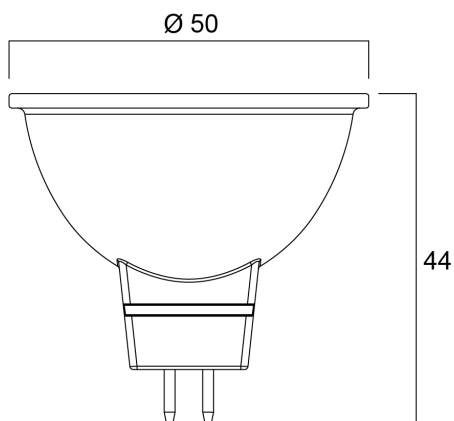

### Afmetingen (mm)

## Fysieke gegevens

Lengte (mm)	44
Nominale diameter product (mm)	50
Gewicht (kg)	0.03