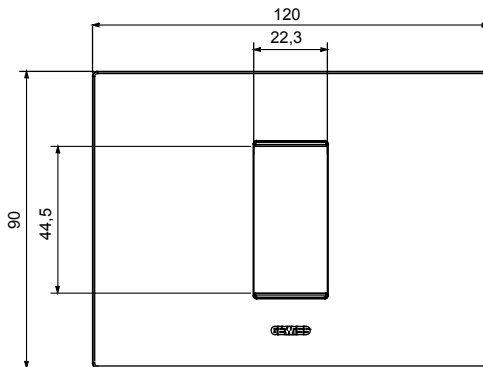

DIMENSIONAL

TECHNICAL SYMBOLOGY

STANDARDS/APPROVALS