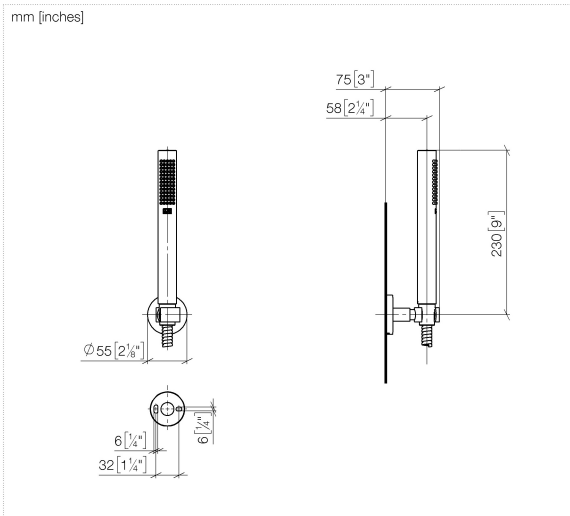

Technische Daten:

- Rosette Ø 55 mm
- Brauseabgang 3/8"

Hinweise:

	Dark Platinum gebürstet	27 816 625-99
	Chrom	27 816 625-00
	Platin gebürstet	27 816 625-06
	Dark Chrome	27 816 625-19
	Light Gold (PVD)	27 816 625-26
	Light Gold gebürstet (PVD)	27 816 625-27
	Messing gebürstet (23kt Gold)	27 816 625-28
	Schwarz matt	27 816 625-33
	Gold gebürstet (PVD)	27 816 625-37
	Dark Brass gebürstet (PVD)	27 816 625-39
	Bronze gebürstet (PVD)	27 816 625-42
	Champagne gebürstet (22kt Gold)	27 816 625-46
	Champagne (22kt Gold)	27 816 625-47
	Chrom gebürstet	27 816 625-93

Empfohlenes Zubehör

UP-Wandwinkel -

35 085 970 90

- Min. Einbautiefe 90 mm
- Max. Einbautiefe 163 mm

Empfohlenes Zubehör

Wandanschlussbogen - Dark Platinum gebürstet

28 450 625-99

Durchflussdiagramm

Ersatzteilstückliste

Nr.	Artikelnummer	Benennung	Verbaumenge	Lieferzeit
4	90 30 02 072 00-99	Metall-Brauseschlauch 1/2" x 3/8" x 1250 mm - Dark Platinum gebürstet	1,00	20
7	90 14 10 032 00 90	O-Ring 18,1 x 1,6 mm -	1,00	2
5	90 30 30 516 00 90	Befestigungssatz -	1,00	2
8	90 18 40 035 00 90	Hülse -	1,00	2
1	09 21 02 170-99	Kappe für Spülbrause Ø 26,6 x 5 mm - Dark Platinum gebürstet	1,00	20
2	90 12 11 140 40-99	Stabhandbrause 15 l/min. - Dark Platinum gebürstet	1,00	20
6	90 28 05 062 50-99	Brausehalter auf Rosette rund inkl. Befestigungssatz - Dark Platinum gebürstet	1,00	20
3	09 23 01 039 90	Siebichtung Ø 19 x 5,5 mm -	1,00	2