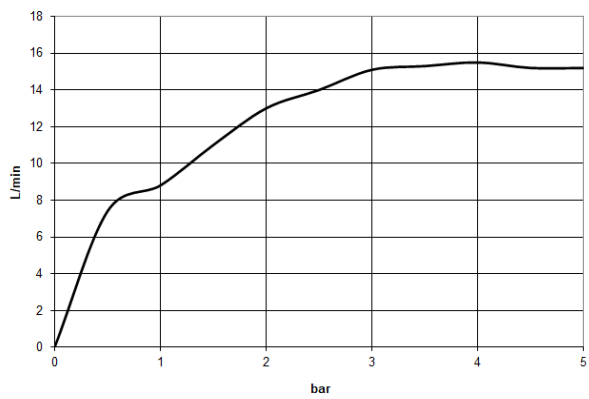

Durchflussdiagramm