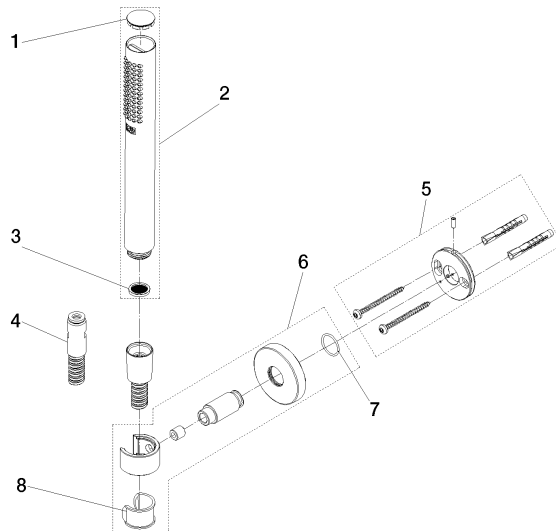

Technische Daten:

- Rosette Ø 55 mm
- Brauseabgang 3/8"

Hinweise:

	Dark Platinum gebürstet	27 816 625-99
	Chrom	27 816 625-00
	Platin gebürstet	27 816 625-06
	Dark Chrome	27 816 625-19
	Light Gold (PVD)	27 816 625-26
	Light Gold gebürstet (PVD)	27 816 625-27
	Messing gebürstet (23kt Gold)	27 816 625-28
	Schwarz matt	27 816 625-33
	Gold gebürstet (PVD)	27 816 625-37
	Dark Brass gebürstet (PVD)	27 816 625-39
	Bronze gebürstet (PVD)	27 816 625-42
	Champagne gebürstet (22kt Gold)	27 816 625-46
	Champagne (22kt Gold)	27 816 625-47
	Chrom gebürstet	27 816 625-93

Empfohlenes Zubehör

UP-Wandwinkel -

35 085 970 90

- Min. Einbautiefe 90 mm
- Max. Einbautiefe 163 mm

Empfohlenes Zubehör

Wandanschlussbogen - Dark Platinum gebürstet

28 450 625-99

Durchflussdiagramm

Ersatzteilstückliste

Nr.	Artikelnummer	Benennung	Verbaumenge	Lieferzeit
4	90 30 02 072 00-99	Metall-Brauseschlauch 1/2" x 3/8" x 1250 mm - Dark Platinum gebürstet	1,00	20
7	90 14 10 032 00 90	O-Ring 18,1 x 1,6 mm -	1,00	2
5	90 30 30 516 00 90	Befestigungssatz -	1,00	2
8	90 18 40 035 00 90	Hülse -	1,00	2
1	09 21 02 170-99	Kappe für Spülbrause Ø 26,6 x 5 mm - Dark Platinum gebürstet	1,00	20
2	90 12 11 140 40-99	Stabhandbrause 15 l/min. - Dark Platinum gebürstet	1,00	20
6	90 28 05 062 50-99	Brausehalter auf Rosette rund inkl. Befestigungssatz - Dark Platinum gebürstet	1,00	20
3	09 23 01 039 90	Siebichtung Ø 19 x 5,5 mm -	1,00	2