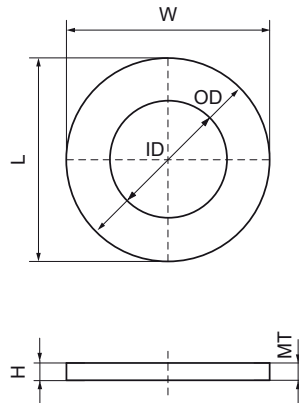

Walraven Washer (zp)

(K4530)

Features & benefits

- Product number 65330xx: according to EN-ISO 7089 (was DIN 125A)
- Product number 65336xx: according to DIN 9021
- material: steel
- zinc plated
- tested for fire safety

Product Number	For Rail Type	Total Height	Total Width	Total Length	Inner Diameter	Outer Diameter	Material Thickness
Reference Letter		H	W	L	ID	OD	MT
Unit description		mm	mm	mm	mm	mm	mm
6533006	27x18, 30x15, 30x20, 30x30, 38x40	2	12	12	6.4	12	2.00
6533008	27x18, 30x15, 30x20, 30x30, 38x40	2	16	16	8.4	16	2.00
6533010	27x18, 30x15, 30x20, 30x30, 38x40	2	20	20	10.5	20	2.00
6533012	27x18, 30x15, 30x20, 30x30, 38x40	3	24	24	13	24	3.00
6533016	27x18, 30x15, 30x20, 30x30, 38x40	3	30	30	17	30	3.00
6533020	27x18, 30x15, 30x20, 30x30	3	37	37	21	37	3.00
6533606	27x18, 30x15, 30x20, 30x30	1.6	18	18	6.4	18	1.60
6533608	27x18, 30x15, 30x20, 30x30	2	25	25	8.4	25	2.00
6533610	27x18, 30x15, 30x20, 30x30	2.5	30	30	10.5	30	2.50
6533612	27x18, 30x15, 30x20, 30x30	3	40	40	13	40	3.00