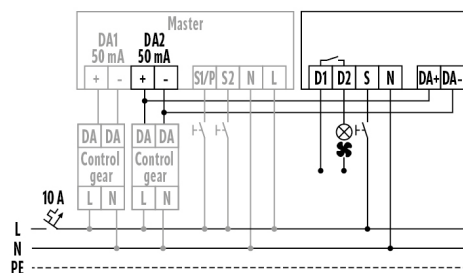

ACTUATOR SEMI AUTO C4 DALI

Artikelnummer   **GTIN**
EP10427480   4015120427480

Maattekening

Schakelschema

Standaardschema

Gedetailleerde productbeschrijving

- Fabrieksinstelling halfautomatisch
- Vol- of halfautomatische schakelactuator voor kanaal 4
- Pulsingang voor handmatig schakelen
- Eenvoudig te programmeren via afstandsbediening met "blue mode"-technologie
- 4 uur AAN/UIT via universele afstandsbediening instelbaar
- Handmatig bestuurbaar (AAN/UIT) via universele afstandsbediening
- Follow-up tijd 1 min. tot 120 min.
- Potentiaalvrij relais met 10 A schakelvermogen