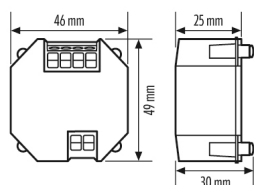

### Technische gegevens

ALGEMEEN	
Apparaatcategorie	Elektrische toebehoren
Conformiteit	CE, EAC, RoHS, AEEA
Garantie	3 jaar
BEVESTIGING	
Montagevariant	Plafondbouw, Inbouw / apparaatdoos Ø 68 mm
Montageplaats	Doos
Inbouwmaat	Inbouwdiepte: 30 mm, Ø 60 mm
Type aansluiting	Insteekklem
Aansluitbare kabeldiameter	1,5 - 2,5 mm <sup>2</sup>
BEHUIZING	
Afmetingen	Lengte 49 mm x Breedte 46 mm x Hoogte 25 mm
Gewicht	31 g
Materiaal	UV-gestabiliseerd polycarbonaat
Beschermingsgraad	IP20

### Maattekening