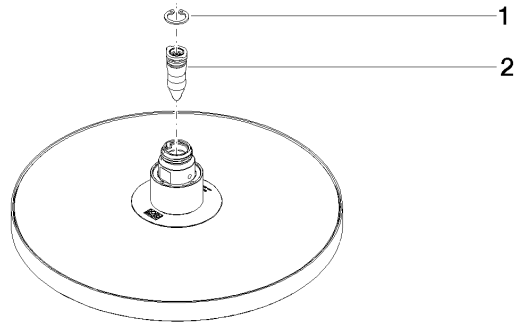

Regenbrause rund Ø 220 mm - Dark Platinum gebürstet

04 12 05 092 00

Regenbrause rund Ø 220 mm - Dark Platinum gebürstet

04 12 05 092 00

Regenbrause rund Ø 220 mm - Dark Platinum gebürstet

04 12 05 092 00

Regenbrause rund Ø 220 mm - Dark Platinum gebürstet

04 12 05 092 00

Regenbrause rund Ø 220 mm - Dark Platinum gebürstet

04 12 05 092 00

Ersatzteilstückliste

Nr.	Artikelnummer	Benennung	Verbaumenge	Lieferzeit
	09 16 01 014 90	Ring Sicherungsring Ø 15 x 1 mm -	2	2