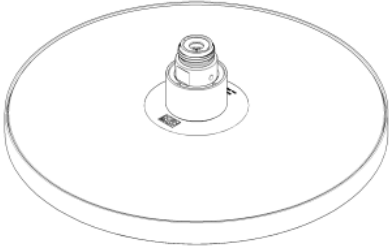

Regenbrause rund Ø 220 mm - Dark Platinum gebürstet

04 12 05 092 00

Regenbrause rund Ø 220 mm - Dark Platinum gebürstet

04 12 05 092 00

Regenbrause rund Ø 220 mm - Dark Platinum gebürstet

04 12 05 092 00

Regenbrause rund Ø 220 mm - Dark Platinum gebürstet

04 12 05 092 00

Regenbrause rund Ø 220 mm - Dark Platinum gebürstet

04 12 05 092 00

Ersatzteilstückliste

Nr.	Artikelnummer	Benennung	Verbaumenge	Lieferzeit
	09 16 01 014 90	Ring Sicherungsring Ø 15 x 1 mm -	2	2