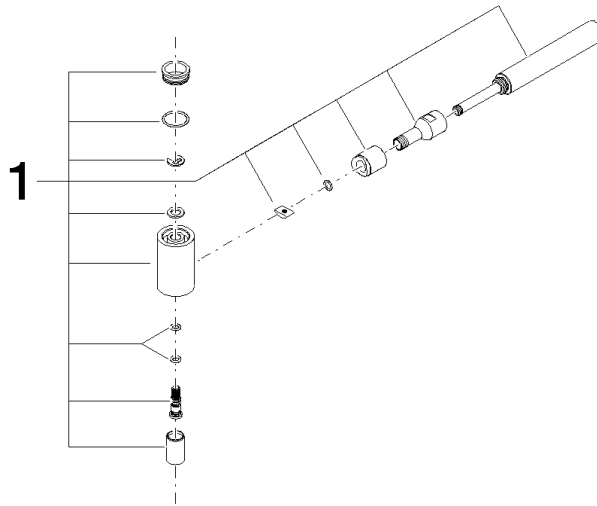

Auslauf 35 x 205 x 57 mm - Messing gebürstet (23kt Gold)

90 19 87 001 00

Auslauf 35 x 205 x 57 mm - Messing gebürstet (23kt Gold)

90 19 87 001 00

Auslauf 35 x 205 x 57 mm - Messing gebürstet (23kt Gold)

90 19 87 001 00

Auslauf 35 x 205 x 57 mm - Messing gebürstet (23kt Gold)

90 19 87 001 00

Auslauf 35 x 205 x 57 mm - Messing gebürstet (23kt Gold)

90 19 87 001 00

Ersatzteilstückliste