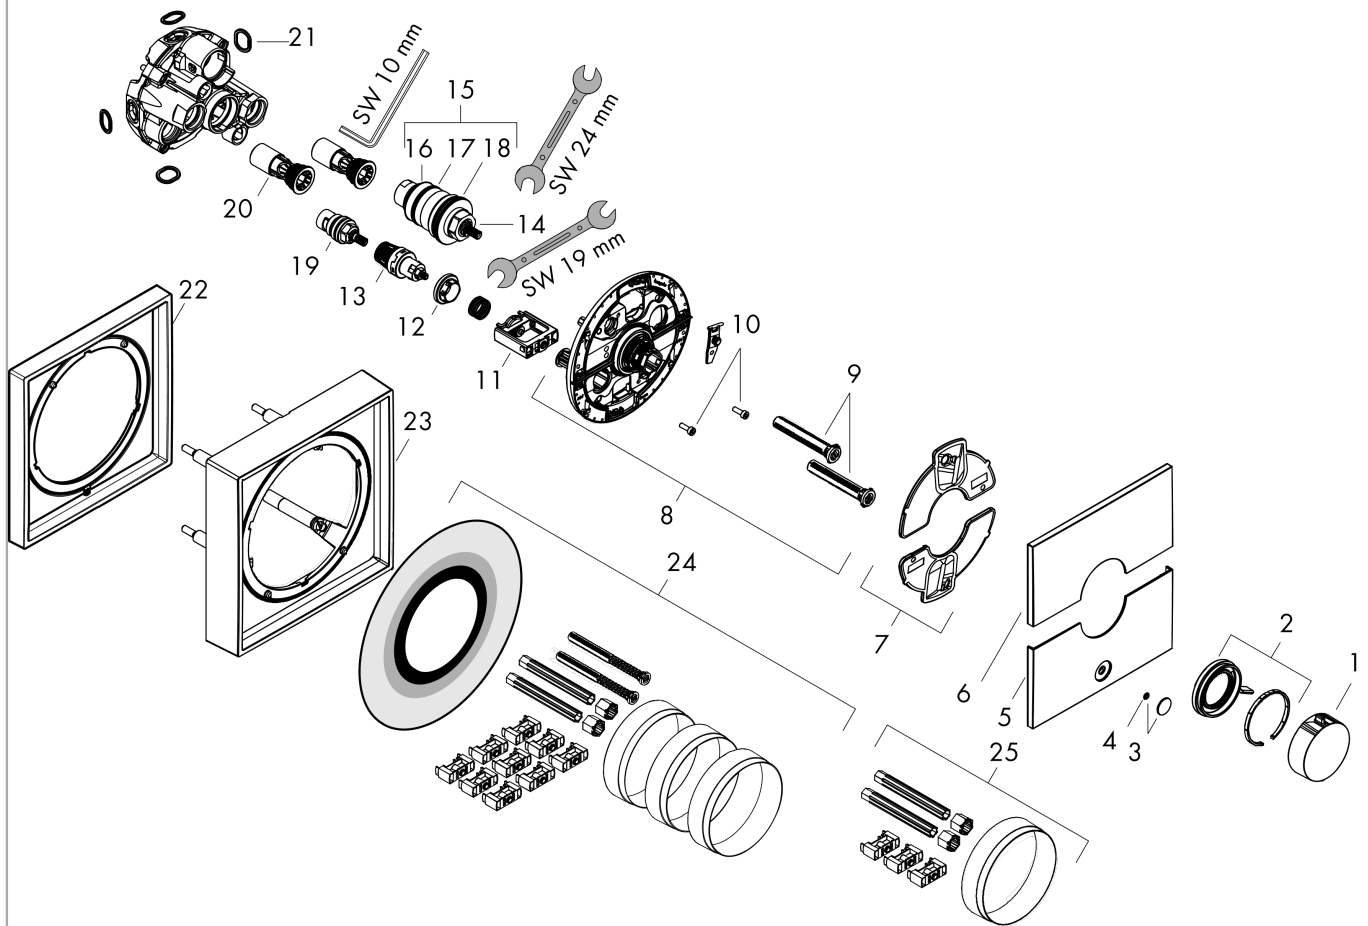

ShowerSelect Comfort E thermostaat inbouw voor 1 functie en extra uitgang

Finish: **Mat wit** Artikelnummer: **15575700**

Beschrijving

- comfortabel in-/uitschakelen van douches met grote Select-knop
- waterhoeveelheidsregeling met stop-functie
- thermostaatkardoes, start-/stopkraan
- doorstroomhoeveelheid bovenste uitloop: 23 l/min
- doorstroomhoeveelheid onderuitloop: 23 l/min
- maximale doorstroomhoeveelheid bij 3 bar: 32,8 l/min
- rozet kan worden uitgelijnd met +/- 3°
- eenvoudige installatie dankzij voorgemonteerd functieblok
- grepen altijd op dezelfde hoogte ongeacht de installatiediepte van het inbouwdeel
- Veiligheidsblokkering bij 40°C
- temperatuurbegrenzing instelbaar
- de thermostaat biedt de mogelijkheid tot thermische desinfectie
- materiaal knop: metaal
- materiaal grepen: metaal
- aansluiting: inbouwdeel iBox universal 2 (# 01500180)
- thermostaat wordt geleverd met knoppen Rain klein, Rain groot, handdouche, Waterval, bad
- Kiwa K11292_Thermostatic Mixers EN1111

Doorstroomdiagram

Showerselct Comfort E
thermostaat inbouw voor 1 functie en extra uitgang
 Finish: **Mat wit** Artikelnummer: **15575700**

Explosietekening

Bouwjaar: >09/23

ShowerSelect Comfort E
thermostaat inbouw voor 1 functie en extra uitgang
 Finish: **Mat wit** Artikelnummer: **15575700**