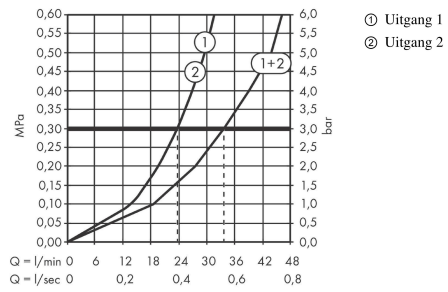

ShowerSelect Comfort E thermostaat inbouw voor 1 functie en extra uitgang

Finish: **Mat wit** Artikelnummer: **15575700**

Beschrijving

- comfortabel in-/uitschakelen van douches met grote Select-knop
- waterhoeveelheidsregeling met stop-functie
- thermostaatkardoes, start-/stopkraan
- doorstroomhoeveelheid bovenste uitloop: 23 l/min
- doorstroomhoeveelheid onderuitloop: 23 l/min
- maximale doorstroomhoeveelheid bij 3 bar: 32,8 l/min
- rozet kan worden uitgelijnd met +/- 3°
- eenvoudige installatie dankzij voorgemonteerd functieblok
- grepen altijd op dezelfde hoogte ongeacht de installatiediepte van het inbouwdeel
- Veiligheidsblokkering bij 40°C
- temperatuurbegrenzing instelbaar
- de thermostaat biedt de mogelijkheid tot thermische desinfectie
- materiaal knop: metaal
- materiaal grepen: metaal
- aansluiting: inbouwdeel iBox universal 2 (# 01500180)
- thermostaat wordt geleverd met knoppen Rain klein, Rain groot, handdouche, Waterval, bad
- Kiwa K11292_Thermostatic Mixers EN1111

Artikeldetails

Vrijblijvende advies verkoopprijs excl. BTW	958,00 €
Vrijblijvende advies verkoopprijs incl. BTW	1.159,18 €

Technologie

Designprijzen

Productfoto

Maattekening

ShowerSelect Comfort E
thermostaat inbouw voor 1 functie en extra uitgang
 Finish: **Mat wit** Artikelnummer: **15575700**

Doorstroomdiagram

Showerselct Comfort E
thermostaat inbouw voor 1 functie en extra uitgang
 Finish: **Mat wit** Artikelnummer: **15575700**

Explosietekening

Bouwjaar: >09/23

ShowerSelect Comfort E
thermostaat inbouw voor 1 functie en extra uitgang
 Finish: **Mat wit** Artikelnummer: **15575700**