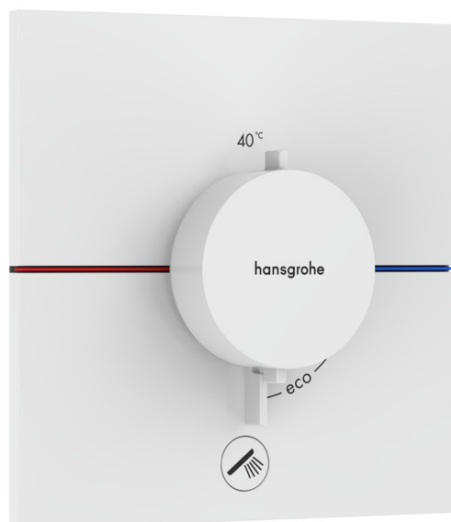

ShowerSelect Comfort E thermostaat inbouw voor 1 functie en extra uitgang

Finish: **Mat wit** Artikelnummer: **15575700**

Beschrijving

- comfortabel in-/uitschakelen van douches met grote Select-knop
- waterhoeveelheidsregeling met stop-functie
- thermostaatkardoes, start-/stopkraan
- doorstroomhoeveelheid bovenste uitloop: 23 l/min
- doorstroomhoeveelheid onderuitloop: 23 l/min
- maximale doorstroomhoeveelheid bij 3 bar: 32,8 l/min
- rozet kan worden uitgelijnd met +/- 3°
- eenvoudige installatie dankzij voorgemonteerd functieblok
- grepen altijd op dezelfde hoogte ongeacht de installatiediepte van het inbouwdeel
- Veiligheidsblokkering bij 40°C
- temperatuurbegrenzing instelbaar
- de thermostaat biedt de mogelijkheid tot thermische desinfectie
- materiaal knop: metaal
- materiaal grepen: metaal
- aansluiting: inbouwdeel iBox universal 2 (# 01500180)
- thermostaat wordt geleverd met knoppen Rain klein, Rain groot, handdouche, Waterval, bad
- Kiwa K11292_Thermostatic Mixers EN1111

Artikeldetails

Vrijblijvende advies verkoopprijs excl. BTW	958,00 €
Vrijblijvende advies verkoopprijs incl. BTW	1.159,18 €

Technologie

Designprijzen

Productfoto

Maattekening

ShowerSelect Comfort E
thermostaat inbouw voor 1 functie en extra uitgang
 Finish: **Mat wit** Artikelnummer: **15575700**

Doorstroomdiagram

Showerselct Comfort E
thermostaat inbouw voor 1 functie en extra uitgang
 Finish: **Mat wit** Artikelnummer: **15575700**

Explosietekening

Bouwjaar: >09/23

ShowerSelect Comfort E
thermostaat inbouw voor 1 functie en extra uitgang
 Finish: **Mat wit** Artikelnummer: **15575700**