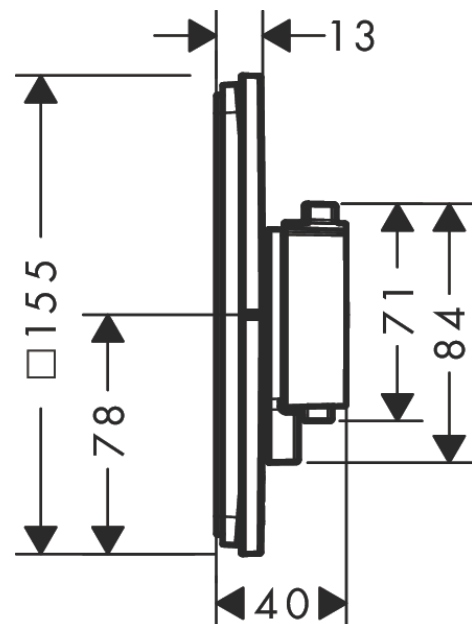

ShowerSelect Comfort E thermostaat inbouw voor 1 functie en extra uitgang

Finish: **Mat wit** Artikelnummer: **15575700**

Beschrijving

- comfortabel in-/uitschakelen van douches met grote Select-knop
- waterhoeveelheidsregeling met stop-functie
- thermostaatkardoes, start-/stopkraan
- doorstroomhoeveelheid bovenste uitloop: 23 l/min
- doorstroomhoeveelheid onderuitloop: 23 l/min
- maximale doorstroomhoeveelheid bij 3 bar: 32,8 l/min
- rozet kan worden uitgelijnd met +/- 3°
- eenvoudige installatie dankzij voorgemonteerd functieblok
- grepen altijd op dezelfde hoogte ongeacht de installatiediepte van het inbouwdeel
- Veiligheidsblokkering bij 40°C
- temperatuurbegrenzing instelbaar
- de thermostaat biedt de mogelijkheid tot thermische desinfectie
- materiaal knop: metaal
- materiaal grepen: metaal
- aansluiting: inbouwdeel iBox universal 2 (# 01500180)
- thermostaat wordt geleverd met knoppen Rain klein, Rain groot, handdouche, Waterval, bad
- Kiwa K11292_Thermostatic Mixers EN1111

Artikeldetails

Vrijblijvende advies verkoopprijs excl. BTW	958,00 €
Vrijblijvende advies verkoopprijs incl. BTW	1.159,18 €

Technologie

Designprijzen

Productfoto

Maattekening

ShowerSelect Comfort E
thermostaat inbouw voor 1 functie en extra uitgang
 Finish: **Mat wit** Artikelnummer: **15575700**

Doorstroomdiagram

Showerselct Comfort E
thermostaat inbouw voor 1 functie en extra uitgang
 Finish: **Mat wit** Artikelnummer: **15575700**

Explosietekening

Bouwjaar: >09/23

ShowerSelect Comfort E
thermostaat inbouw voor 1 functie en extra uitgang
 Finish: **Mat wit** Artikelnummer: **15575700**