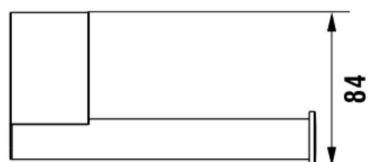

NIXIE

Porte-papier sans couvercle

COULEUR ET FINITION

■ 450 Noir mat

Commodity Code/Import Code Number for
Foreign Trad : 96039091

Poids net / kg : 0,22

DESSINS TECHNIQUES

NIXIE