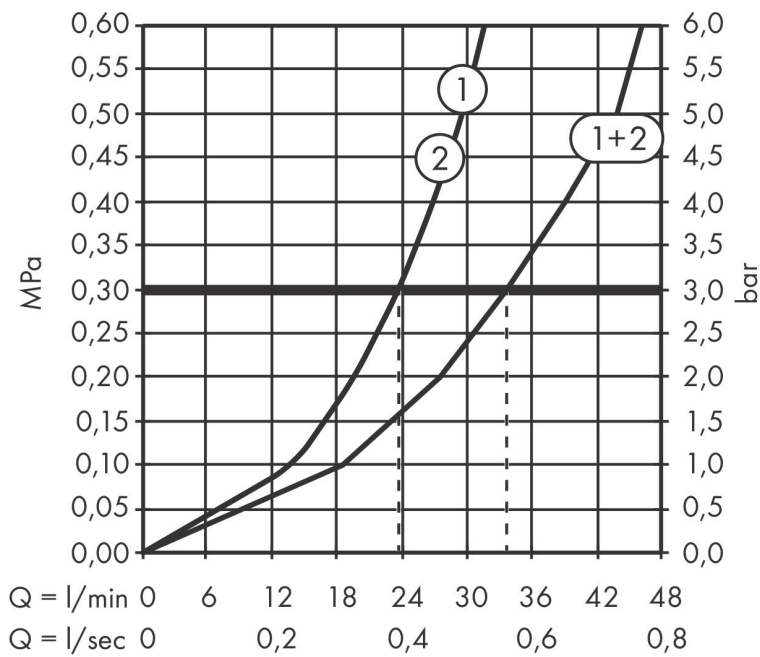

Merk hansgrohe
Artikelnaam **ShowSelect Comfort E** thermostaat inbouw voor 1 functie en extra uitgang
Art.nr. 15575000
Oppervlakte chroom
Netto prijs 684,00 EUR

Stroomschema