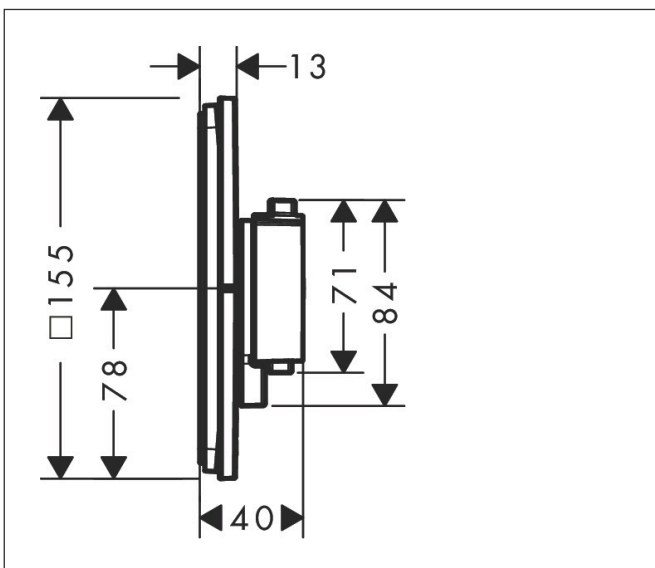

Merk	hansgrohe
Artikelnaam	ShowrSelect Comfort E thermostaat inbouw voor 1 functie en extra uitgang
Art.nr.	15575000
Oppervlakte	chrom
Netto prijs	684,00 EUR

Product foto

Kenmerken

- comfortabel in-/uitschakelen van douches met grote Select-knop
- waterhoeveelheidsregeling met stop-functie
- thermostaatkardoes, start-/stopkraan
- maximale doorstroomhoeveelheid bij 1 bar: 18,5 l/min
- maximale doorstroomhoeveelheid bij 3 bar: 32,8 l/min
- doorstroomhoeveelheid bovenste uitloop: 23 l/min
- waterdoorstroom onderuitgang: 23 l/min
- rozet kan worden uitgelijnd met +/- 3°
- eenvoudige installatie dankzij voorgemonteerd functieblok van het inbouwdeel
- Veiligheidsblokkering bij 40°C
- temperatuurbegrenzing instelbaar
- de thermostaat biedt de mogelijkheid tot thermische desinfectie
- materiaal knop: metaal
- materiaal grepen: metaal
- aansluiting: inbouwdeel iBox universal 2 (# 01500180)
- thermostaat wordt geleverd met knoppen Rain klein, Rain groot, handdouche, Waterval, bad

Maat tekeningen

Technologie

Certificaat

Merk	hansgrohe
Artikelnaam	ShowSelect Comfort E thermostaat inbouw voor 1 functie en extra uitgang
Art.nr.	15575000
Oppervlakte	chrom
Netto prijs	684,00 EUR

Benodigde onderdelen