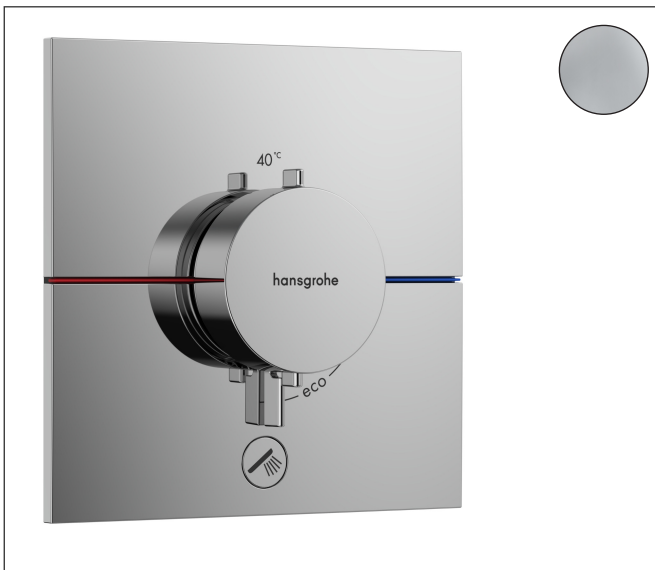

Merk	hansgrohe
Artikelnaam	ShowrSelect Comfort E thermostaat inbouw voor 1 functie en extra uitgang
Art.nr.	15575000
Oppervlakte	chrom
Netto prijs	684,00 EUR

Product foto

Kenmerken

- comfortabel in-/uitschakelen van douches met grote Select-knop
- waterhoeveelheidsregeling met stop-functie
- thermostaatkardoes, start-/stopkraan
- maximale doorstroomhoeveelheid bij 1 bar: 18,5 l/min
- maximale doorstroomhoeveelheid bij 3 bar: 32,8 l/min
- doorstroomhoeveelheid bovenste uitloop: 23 l/min
- waterdoorstroom onderuitgang: 23 l/min
- rozet kan worden uitgelijnd met +/- 3°
- eenvoudige installatie dankzij voorgemonteerd functieblok van het inbouwdeel
- Veiligheidsblokkering bij 40°C
- temperatuurbegrenzing instelbaar
- de thermostaat biedt de mogelijkheid tot thermische desinfectie
- materiaal knop: metaal
- materiaal grepen: metaal
- aansluiting: inbouwdeel iBox universal 2 (# 01500180)
- thermostaat wordt geleverd met knoppen Rain klein, Rain groot, handdouche, Waterval, bad

Maat tekeningen

Technologie

Certificaat

Merk	hansgrohe
Artikelnaam	ShowSelect Comfort E thermostaat inbouw voor 1 functie en extra uitgang
Art.nr.	15575000
Oppervlakte	chrom
Netto prijs	684,00 EUR

Benodigde onderdelen

Product foto	Artikelnaam	Art.nr.	Prijs
	hansgrohe iBox universal 2 Inbouwdeel	01500180	125,00

Merk hansgrohe
 Artikelnaam **ShowSelect Comfort E** thermostaat inbouw voor 1 functie en extra uitgang
 Art.nr. 15575000
 Oppervlakte chroom
 Netto prijs 684,00 EUR