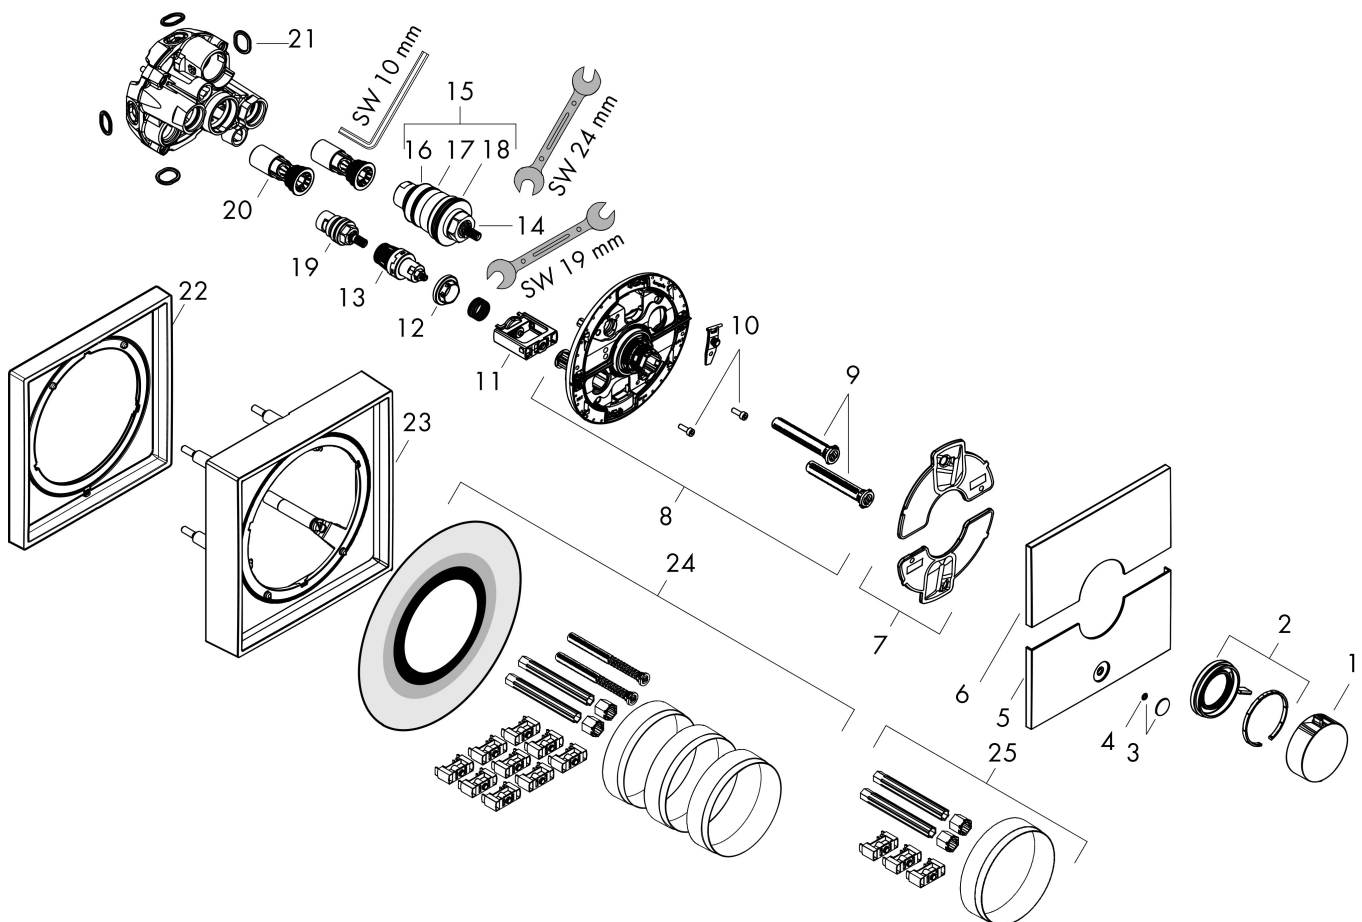

Merk	hansgrohe
Artikelnaam	ShowrSelect Comfort E thermostaat inbouw voor 1 functie en extra uitgang
Art.nr.	15575000
Oppervlakte	chrom
Netto prijs	684,00 EUR

Product foto

Kenmerken

- comfortabel in-/uitschakelen van douches met grote Select-knop
- waterhoeveelheidsregeling met stop-functie
- thermostaatkardoes, start-/stopkraan
- maximale doorstroomhoeveelheid bij 1 bar: 18,5 l/min
- maximale doorstroomhoeveelheid bij 3 bar: 32,8 l/min
- doorstroomhoeveelheid bovenste uitloop: 23 l/min
- waterdoorstroom onderuitgang: 23 l/min
- rozet kan worden uitgelijnd met +/- 3°
- eenvoudige installatie dankzij voorgemonteerd functieblok van het inbouwdeel
- Veiligheidsblokkering bij 40°C
- temperatuurbegrenzing instelbaar
- de thermostaat biedt de mogelijkheid tot thermische desinfectie
- materiaal knop: metaal
- materiaal grepen: metaal
- aansluiting: inbouwdeel iBox universal 2 (# 01500180)
- thermostaat wordt geleverd met knoppen Rain klein, Rain groot, handdouche, Waterval, bad

Stroomschema

Merk	hansgrohe
Artikelnaam	ShowerSelect Comfort E thermostaat inbouw voor 1 functie en extra uitgang
Art.nr.	15575000
Oppervlakte	chrom
Netto prijs	684,00 EUR

Explosietekening voor bouwjaar: >09/23